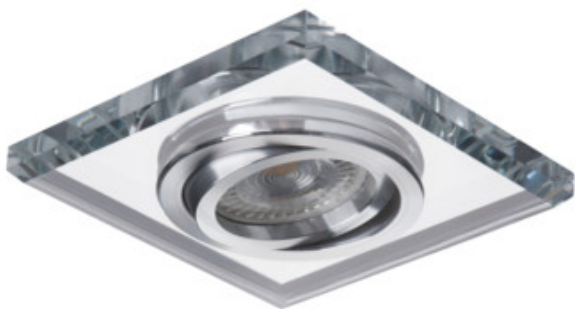

Dekorációs keret

5905339267184

A Kanlux MORTA termékek széles választéka lehetővé teszi egyedi világítási megoldások létrehozását minden otthonban. A Kanlux MORTA kielégíti minden olyan felhasználó igényeit, akik értékelik a vonzó és eredeti megjelenésű, kiváló minőségű termékeket.

### ÁLTALÁNOS ADATOK:

**Szín:** ezüst

**Védőburokkal ellátott fényforrás használata kötelező:** igen

**Beszereles helye:** szerelés: mennyezeti süllyesztett

**Alkalmazás helye:** beltéri

**Minimális távolság a megvilágított tárgytól:** 0,5m

**Dekorációs keret kerámia foglalat nélkül:** igen

**A terméket nem lehet hőszigetelő anyaggal bevonni:** igen

**A készlet tartalmazza a fényforrásokat:** nem

**Hossz [mm]:** 90

**Szélesség [mm]:** 90

**Magasság [mm]:** 24