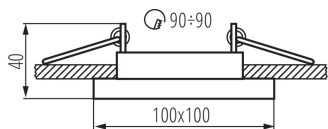

Dekorációs keret kerámia foglalat nélkül: igen

A terméket nem lehet hőszigetelő anyaggal bevonni: igen

A készlet tartalmazza a fényforrásokat: nem

Hossz [mm]: 100

Szélesség [mm]: 100

Magasság [mm]: 40

Szerelési nyílás [mm]: 90x90

Darabszám közbenső csomagolásban: 1

Darabszám gyűjtőcsomagolásban: 50

Nettó egység súly [g]: 150

Súly [g]: 200.6

Egységcsomagolás hossza [cm]: 11.5

Dekorációs keret

Egységcsomagolás szélessége [cm]: 11.5

Egységcsomagolás magassága [cm]: 5