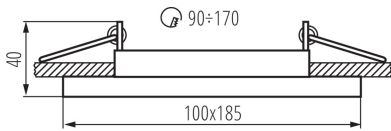

Dekorációs keret