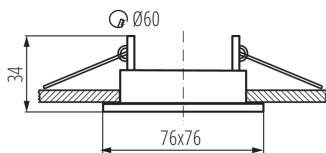

Dekorációs keret

5905339267276

A Kanlux ALOR az egyik legnépszerűbb, 8,3 cm átmérőjű, gazdag színválasztékkal rendelkező dekorációs keret családunk. A kerethez nem tartozék a kerámia foglalat.

ÁLTALÁNOS ADATOK:

Dekorációs keret kerámia foglalat nélkül: igen

A terméket nem lehet hőszigetelő anyaggal bevonni: igen

A készlet tartalmazza a fényforrásokat: nem

Hossz [mm]: 76

Szélesség [mm]: 76

Magasság [mm]: 34

Szerelési nyílás [mm]: Ø60

Lámpaház anyaga: acél

Lámpatest állíthatósága szögben: nincs

IP védettségi fokozat: 20

LOGISZTIKAI ADATOK:

Mértékegység: 1 darab

Csomagolás típusa: 50

Darabszám közbenső csomagolásban: 1

Darabszám gyűjtőcsomagolásban: 50