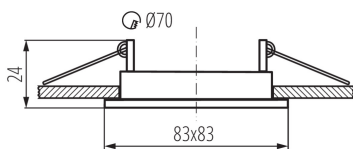

Dekorációs keret

5905339267320

A Kanlux ALOR az egyik legnépszerűbb, 8,3 cm átmérőjű, gazdag színválasztékkal rendelkező dekorációs keret családunk. A kerethez nem tartozék a kerámia foglalat.

ÁLTALÁNOS ADATOK:

Szín: matt fekete

Védőburokkal ellátott fényforrás használata kötelező: igen

Beszereles helye: szerelés: mennyezeti süllyesztett

Alkalmazás helye: beltéri

Minimális távolság a megvilágított tárgytól: 0,5m

Dekorációs keret kerámia foglalat nélkül: igen

A terméket nem lehet hőszigetelő anyaggal bevonni: igen

A készlet tartalmazza a fényforrásokat: nem

Hossz [mm]: 83

Szélesség [mm]: 83

Magasság [mm]: 24

Szerelési nyílás [mm]: Ø70

Lámpaház anyaga: acél

Lámpatest állíthatósága szögben: egy tengelyben

Lámpatest állíthatósága szögben [°]: 30

IP védettségi fokozat: 20

LOGISZTIKAI ADATOK:

Mértékegység: 1 darab

Csomagolás típusa: 50

Darabszám közbenső csomagolásban: 1