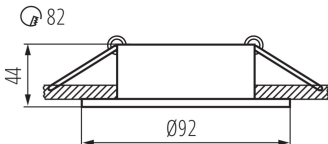

Dekorációs keret

5905339267368

A Kanlux IVRI egy alumíniumból készült dekorációs keret család. A Kanlux IVRI keretben a fényforrás 30°-ban dönthető.

ÁLTALÁNOS ADATOK:

Szín: fehér

Védőburokkal ellátott fényforrás használata kötelező: igen

Beszereles helye: szerelés: mennyezeti süllyesztett

Alkalmazás helye: beltéri

Minimális távolság a megvilágított tárgytól: 0,5m

Dekorációs keret kerámia foglalat nélkül: igen

A terméket nem lehet hőszigetelő anyaggal bevonni: igen

A készlet tartalmazza a fényforrásokat: nem

Magasság [mm]: 44

Átmérő [mm]: 92

Szerelési nyílás [mm]: Ø83

MŰSZAKI ADATOK:

Névleges feszültség [V]: 12 AC; 12 DC; 220-240 AC

Maximális teljesítmény [W]: max 35

Áramütés elleni védelmi osztály: II/III

Lámpatest állíthatósága szögben [°]: 30

IP védettségi fokozat: 20

LOGISZTIKAI ADATOK:

Mértékegység: 1 darab

Csomagolás típusa: 50

Darabszám közbenső csomagolásban: 1

Darabszám gyűjtőcsomagolásban: 50

Nettó egység súly [g]: 78