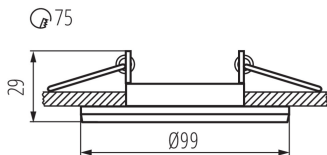

Dekorációs keret

5905339267405

A Kanlux COLIE dekorációs keretek nagyon eredeti világítási megoldások létrehozását teszik lehetővé bármilyen stílusú lakásban. Diszkrét fényeloszlást biztosító elegáns és egyedi formatervezés jellemzi. A COLIE sorozat mennyezetbe való beszerelésre szolgál. Kiválóan megfelelnek lakások, bárók, éttermek, valamint minden olyan hely kiegészítő megvilágításaként, ahol ki szeretnénk emelni az adott helyiség egy érdekes részletét.

ÁLTALÁNOS ADATOK:

Szín: matt fehér

Védőburokkal ellátott fényforrás használata kötelező: igen

Beszereles helye: szerelés: mennyezeti süllyesztett

Alkalmazás helye: beltéri

Minimális távolság a megvilágított tárgytól: 0,5m

Dekorációs keret kerámia foglalat nélkül: igen

A terméket nem lehet hőszigetelő anyaggal bevonni: igen

A készlet tartalmazza a fényforrásokat: nem

Magasság [mm]: 29

Átmérő [mm]: 99

Szerelési nyílás [mm]: Ø75

MŰSZAKI ADATOK:

Névleges feszültség [V]: 12 AC; 12 DC; 220-240 AC

Maximális teljesítmény [W]: max 35

Áramütés elleni védelmi osztály: II/III

Fényforrások: MR16/PAR16

Foglalat : Gx5,3/GU10

Környezeti hőmérséklet-tartomány, melynek a termék ki lehet téve [° C]: 5÷25

Lámpaház anyaga: alumínium ötvözet

Lámpatest állíthatósága szögben: egy tengelyben

Lámpatest állíthatósága szögben [°]: 15

IP védettség fokozat: 20

LOGISZTIKAI ADATOK:

Mértékegység: 1 darab

Csomagolás típusa: 100

Darabszám közbenső csomagolásban: 1

Darabszám gyűjtőcsomagolásban: 100

Nettó egység súly [g]: 72

Súly [g]: 105.3

Egységcsomagolás hossza [cm]: 11