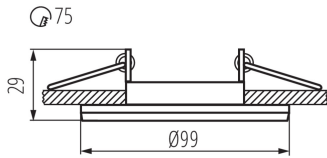

Dekorációs keret kerámia foglalat nélkül: igen

A terméket nem lehet hőszigetelő anyaggal bevonni: igen

A készlet tartalmazza a fényforrásokat: nem

Magasság [mm]: 29

Átmérő [mm]: 99

Szerelési nyílás [mm]: Ø75

Darabszám közbenső csomagolásban: 1

Darabszám gyűjtőcsomagolásban: 100

Nettó egység súly [g]: 72

Súly [g]: 105.3

Egységcsomagolás hossza [cm]: 11

Dekorációs keret

Egységcsomagolás szélessége [cm]: 4.5

Egységcsomagolás magassága [cm]: 11

Doboz súlya [kg]: 10.53

Karton szélessége [cm]: 26

Doboz magassága [cm]: 46.5

Doboz hossza [cm]: 57.5

Karton térfogata [m³]: 0.069518