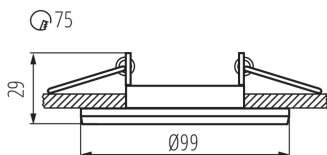

Dekorációs keret

5905339267429

A Kanlux COLIE dekorációs keretek nagyon eredeti világítási megoldások létrehozását teszik lehetővé bármilyen stílusú lakásban. Diszkrét fényeloszlást biztosító elegáns és egyedi formatervezés jellemzi. A COLIE sorozat mennyezetbe való beszerelésre szolgál. Kiválóan megfelelnek lakások, bárók, éttermek, valamint minden olyan hely kiegészítő megvilágításaként, ahol ki szeretnénk emelni az adott helyiség egy érdekes részletét.

ÁLTALÁNOS ADATOK:

Szín: alumínium

Védőburokkal ellátott fényforrás használata kötelező: igen

Beszereles helye: szerelés: mennyezeti süllyesztett

Alkalmazás helye: beltéri

Minimális távolság a megvilágított tárgytól: 0,5m

Dekorációs keret kerámia foglalat nélkül: igen

A terméket nem lehet hőszigetelő anyaggal bevonni: igen

A készlet tartalmazza a fényforrásokat: nem

Magasság [mm]: 29

Átmérő [mm]: 99

Szerelési nyílás [mm]: Ø75

MŰSZAKI ADATOK:

Névleges feszültség [V]: 12 AC; 12 DC; 220-240 AC

Maximális teljesítmény [W]: max 35

Áramütés elleni védelmi osztály: II/III

Fényforrások: MR16/PAR16

Foglalat : Gx5,3/GU10

Környezeti hőmérséklet-tartomány, melynek a termék ki lehet téve [° C]: 5÷25

Lámpaház anyaga: alumínium ötvözet

Lámpatest állíthatósága szögben: egy tengelyben

Lámpatest állíthatósága szögben [°]: 15

IP védettség fokozat: 20

LOGISZTIKAI ADATOK:

Mértékegység: 1 darab

Csomagolás típusa: 100

Darabszám közbenső csomagolásban: 1

Darabszám gyűjtőcsomagolásban: 100

Nettó egység súly [g]: 72

Súly [g]: 105.3

Egységcsomagolás hossza [cm]: 11