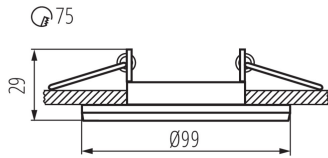

**Dekorációs keret kerámia foglalat nélkül:** igen

**A terméket nem lehet hőszigetelő anyaggal bevonni:** igen

**A készlet tartalmazza a fényforrásokat:** nem

**Magasság [mm]:** 29

**Átmérő [mm]:** 99

**Szerelési nyílás [mm]:** Ø75

### Dekorációs keret

**Egységcsomagolás szélessége [cm]:** 4.5  
**Egységcsomagolás magassága [cm]:** 11  
**Doboz súlya [kg]:** 10.53  
**Karton szélessége [cm]:** 26  
**Doboz magassága [cm]:** 46.5  
**Doboz hossza [cm]:** 57.5  
**Karton térfogata [m<sup>3</sup>]:** 0.069518