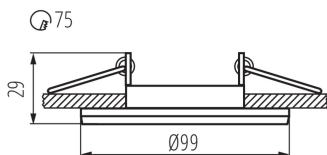

Dekorációs keret

5905339267443

A Kanlux COLIE dekorációs keretek nagyon eredeti világítási megoldások létrehozását teszik lehetővé bármilyen stílusú lakásban. Diszkrét fényeloszlást biztosító elegáns és egyedi formatervezés jellemzi. A COLIE sorozat mennyezetbe való beszerelésre szolgál. Kiválóan megfelelnek lakások, bárók, éttermek, valamint minden olyan hely kiegészítő megvilágításaként, ahol ki szeretnénk emelni az adott helyiség egy érdekes részletét.

ÁLTALÁNOS ADATOK:

Szín: szürke

Védőburokkal ellátott fényforrás használata kötelező: igen

Beszereles helye: szerelés: mennyezeti süllyesztett

Alkalmazás helye: beltéri

Minimális távolság a megvilágított tárgytól: 0,5m

Dekorációs keret kerámia foglalat nélkül: igen

A terméket nem lehet hőszigetelő anyaggal bevonni: igen

A készlet tartalmazza a fényforrásokat: nem

Magasság [mm]: 29

Átmérő [mm]: 99

Szerelési nyílás [mm]: Ø75

MŰSZAKI ADATOK:

Névleges feszültség [V]: 12 AC; 12 DC; 220-240 AC

Maximális teljesítmény [W]: max 35

Áramütés elleni védelmi osztály: II/III

Fényforrások: MR16/PAR16

Foglalat : Gx5,3/GU10

Környezeti hőmérséklet-tartomány, melynek a termék ki lehet téve [° C]: 5÷25

Lámpaház anyaga: alumínium ötvözet

Lámpatest állíthatósága szögben: egy tengelyben

Lámpatest állíthatósága szögben [°]: 15

IP védettség fokozat: 20

LOGISZTIKAI ADATOK:

Mértékegység: 1 darab

Csomagolás típusa: 100

Darabszám közbenső csomagolásban: 1

Darabszám gyűjtőcsomagolásban: 100

Nettó egység súly [g]: 72

Súly [g]: 105.3

Egységcsomagolás hossza [cm]: 11