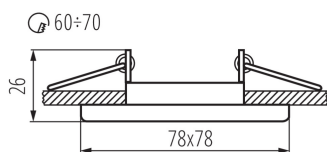

Dekorációs keret

5905339267450

A Kanlux NESTA keretek fix vagy síkban billenő változatban érhetők el. A mennyezetbe építhető keret lakások, bárók, éttermek, valamint minden olyan hely kiegészítő megvilágításaként szolgálhat, ahol ki szeretnénk emelni az adott helyiség egy érdekes részletét. Több termék együttes alkalmazásával sikerrel tölthetik be a fő világítás szerepét.

ÁLTALÁNOS ADATOK:

Szín: matt fehér

Védőburokkal ellátott fényforrás használata kötelező: igen

Beszereles helye: szerelés: mennyezeti süllyesztett

Alkalmazás helye: beltéri

Minimális távolság a megvilágított tárgytól: 0,5m

Dekorációs keret kerámia foglalat nélkül: igen

A terméket nem lehet hőszigetelő anyaggal bevonni: igen

A készlet tartalmazza a fényforrásokat: nem

Hossz [mm]: 78

Szélesség [mm]: 78

Magasság [mm]: 26

Szerelési nyílás [mm]: Ø60-70

Lámpaház anyaga: alumínium ötvözet

Lámpatest állíthatósága szögben: nincs

IP védettségi fokozat: 20

LOGISZTIKAI ADATOK:

Mértékegység: 1 darab

Csomagolás típusa: 50

Darabszám közbenső csomagolásban: 1

Darabszám gyűjtőcsomagolásban: 50