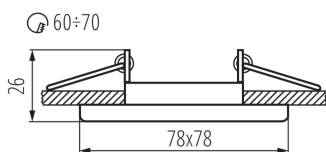

Dekorációs keret

5905339267467

A Kanlux NESTA keretek fix vagy síkban billenő változatban érhetők el. A mennyezetbe építhető keret lakások, bárók, éttermek, valamint minden olyan hely kiegészítő megvilágításaként szolgálhat, ahol ki szeretnénk emelni az adott helyiség egy érdekes részletét. Több termék együttes alkalmazásával sikerrel tölthetik be a fő világítás szerepét.

ÁLTALÁNOS ADATOK:

Szín: matt fekete

Védőburokkal ellátott fényforrás használata kötelező: igen

Beszereles helye: szerelés: mennyezeti süllyesztett

Alkalmazás helye: beltéri

Minimális távolság a megvilágított tárgytól: 0,5m

Dekorációs keret kerámia foglalat nélkül: igen

A terméket nem lehet hőszigetelő anyaggal bevonni: igen

A készlet tartalmazza a fényforrásokat: nem

Hossz [mm]: 78

Szélesség [mm]: 78

Magasság [mm]: 26

Szerelési nyílás [mm]: Ø60-70

MŰSZAKI ADATOK:

Névleges feszültség [V]: 12 AC; 12 DC; 220-240 AC

Maximális teljesítmény [W]: max 35

Áramütés elleni védelmi osztály: II/III

Fényforrások: MR16/PAR16

Foglalat : Gx5,3/GU10

Környezeti hőmérséklet-tartomány, melynek a termék ki lehet téve [° C]: 5÷25

Lámpaház anyaga: alumínium ötvözet

Lámpatest állíthatósága szögben: nincs

IP védettségi fokozat: 20

LOGISZTIKAI ADATOK:

Mértékegység: 1 darab

Csomagolás típusa: 50

Darabszám közbenső csomagolásban: 1

Darabszám gyűjtőcsomagolásban: 50

Nettó egység súly [g]: 48

Súly [g]: 82.2

Egységcsomagolás hossza [cm]: 10.5

Egységcsomagolás szélessége [cm]: 4

Egységcsomagolás magassága [cm]: 8.5

Doboz súlya [kg]: 4.11