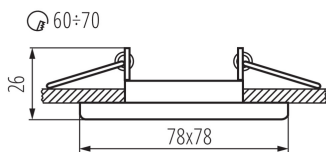

Dekorációs keret

5905339267481

A Kanlux NESTA keretek fix vagy síkban billenő változatban érhetők el. A mennyezetbe építhető keret lakások, bárók, éttermek, valamint minden olyan hely kiegészítő megvilágításaként szolgálhat, ahol ki szeretnénk emelni az adott helyiség egy érdekes részletét. Több termék együttes alkalmazásával sikerrel tölthetik be a fő világítás szerepét.

ÁLTALÁNOS ADATOK:

Szín: matt króm

Védőburokkal ellátott fényforrás használata kötelező: igen

Beszereles helye: szerelés: mennyezeti süllyesztett

Alkalmazás helye: beltéri

Minimális távolság a megvilágított tárgytól: 0,5m

Dekorációs keret kerámia foglalat nélkül: igen

A terméket nem lehet hőszigetelő anyaggal bevonni: igen

A készlet tartalmazza a fényforrásokat: nem

Hossz [mm]: 78

Szélesség [mm]: 78

Magasság [mm]: 26

Szerelési nyílás [mm]: Ø60-70

Lámpaház anyaga: alumínium ötvözet

Lámpatest állíthatósága szögben: nincs

IP védettségi fokozat: 20

LOGISZTIKAI ADATOK:

Mértékegység: 1 darab

Csomagolás típusa: 50

Darabszám közbenső csomagolásban: 1

Darabszám gyűjtőcsomagolásban: 50