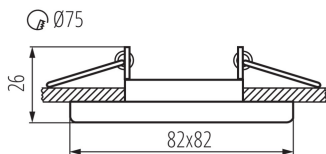

Dekorációs keret

5905339267498

A Kanlux NESTA keretek fix vagy síkban billenő változatban érhetők el. A mennyezetbe építhető keret lakások, bárók, éttermek, valamint minden olyan hely kiegészítő megvilágításaként szolgálhat, ahol ki szeretnénk emelni az adott helyiség egy érdekes részletét. Több termék együttes alkalmazásával sikerrel tölthetik be a fő világítás szerepét.

ÁLTALÁNOS ADATOK:

Szín: matt fehér

Védőburokkal ellátott fényforrás használata kötelező: igen

Beszereles helye: szerelés: mennyezeti süllyesztett

Alkalmazás helye: beltéri

Minimális távolság a megvilágított tárgytól: 0,5m

Dekorációs keret kerámia foglalat nélkül: igen

A terméket nem lehet hőszigetelő anyaggal bevonni: igen

A készlet tartalmazza a fényforrásokat: nem

Hossz [mm]: 82

Szélesség [mm]: 82

Magasság [mm]: 26

Szerelési nyílás [mm]: Ø75

Lámpaház anyaga: alumínium ötvözet

Lámpatest állíthatósága szögben: egy tengelyben

Lámpatest állíthatósága szögben [°]: 30

IP védettségi fokozat: 20

LOGISZTIKAI ADATOK:

Mértékegység: 1 darab

Csomagolás típusa: 50