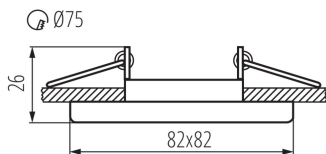

Dekorációs keret

5905339267504

A Kanlux NESTA keretek fix vagy síkban billenő változatban érhetők el. A mennyezetbe építhető keret lakások, bárók, éttermek, valamint minden olyan hely kiegészítő megvilágításaként szolgálhat, ahol ki szeretnénk emelni az adott helyiség egy érdekes részletét. Több termék együttes alkalmazásával sikerrel tölthetik be a fő világítás szerepét.

ÁLTALÁNOS ADATOK:

Szín: matt fekete

Védőburokkal ellátott fényforrás használata kötelező: igen

Beszereles helye: szerelés: mennyezeti süllyesztett

Alkalmazás helye: beltéri

Minimális távolság a megvilágított tárgytól: 0,5m

Dekorációs keret kerámia foglalat nélkül: igen

A terméket nem lehet hőszigetelő anyaggal bevonni: igen

A készlet tartalmazza a fényforrásokat: nem

Hossz [mm]: 82

Szélesség [mm]: 82

Magasság [mm]: 26

Szerelési nyílás [mm]: Ø75

Lámpaház anyaga: alumínium ötvözet

Lámpatest állíthatósága szögben: egy tengelyben

Lámpatest állíthatósága szögben [°]: 30

IP védettségi fokozat: 20

LOGISZTIKAI ADATOK:

Mértékegység: 1 darab

Csomagolás típusa: 50