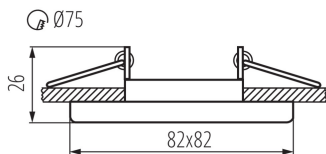

Dekorációs keret

5905339267528

A Kanlux NESTA keretek fix vagy síkban billenő változatban érhetők el. A mennyezetbe építhető keret lakások, bárók, éttermek, valamint minden olyan hely kiegészítő megvilágításaként szolgálhat, ahol ki szeretnénk emelni az adott helyiség egy érdekes részletét. Több termék együttes alkalmazásával sikerrel tölthetik be a fő világítás szerepét.

ÁLTALÁNOS ADATOK:

Szín: matt króm

Védőburokkal ellátott fényforrás használata kötelező: igen

Beszereles helye: szerelés: mennyezeti süllyesztett

Alkalmazás helye: beltéri

Minimális távolság a megvilágított tárgytól: 0,5m

Dekorációs keret kerámia foglalat nélkül: igen

A terméket nem lehet hőszigetelő anyaggal bevonni: igen

A készlet tartalmazza a fényforrásokat: nem

Hossz [mm]: 82

Szélesség [mm]: 82

Magasság [mm]: 26

Szerelési nyílás [mm]: Ø75

Lámpaház anyaga: alumínium ötvözet

Lámpatest állíthatósága szögben: egy tengelyben

Lámpatest állíthatósága szögben [°]: 30

IP védettségi fokozat: 20

LOGISZTIKAI ADATOK:

Mértékegység: 1 darab

Csomagolás típusa: 50