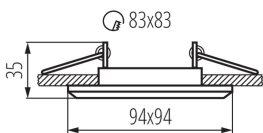

Dekorációs keret

5905339267535

A Kanlux ALREN dekorációs kereteket foglalat nélkül szállítjuk – a felhasználó maga dönthet arról, hogy GU10 vagy GX5.3 foglalattal használja. A mennyezetbe építhető keret lakások, bárók, éttermek, valamint minden olyan hely kiegészítő megvilágításaként szolgálhat, ahol ki szeretnénk emelni az adott helyiség egy érdekes részletét.

ÁLTALÁNOS ADATOK:

Szín: matt fehér

Védőburokkal ellátott fényforrás használata kötelező: igen

Beszereles helye: szerelés: mennyezeti süllyesztett

Alkalmazás helye: beltéri

Minimális távolság a megvilágított tárgytól: 0,5m

Dekorációs keret kerámia foglalat nélkül: igen

A terméket nem lehet hőszigetelő anyaggal bevonni: igen

A készlet tartalmazza a fényforrásokat: nem

Hossz [mm]: 94

Szélesség [mm]: 94

Magasság [mm]: 35

Szerelési nyílás [mm]: 80x80

Lámpaház anyaga: alumínium ötvözet

Lámpatest állíthatósága szögben: egy tengelyben

Lámpatest állíthatósága szögben [°]: 15

IP védettségi fokozat: 20

LOGISZTIKAI ADATOK:

Mértékegység: 1 darab

Csomagolás típusa: 50