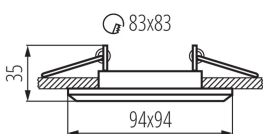

Dekorációs keret

5905339267542

A Kanlux ALREN dekorációs kereteket foglalat nélkül szállítjuk – a felhasználó maga dönthet arról, hogy GU10 vagy GX5.3 foglalattal használja. A mennyezetbe építhető keret lakások, bárók, éttermek, valamint minden olyan hely kiegészítő megvilágításaként szolgálhat, ahol ki szeretnénk emelni az adott helyiség egy érdekes részletét.

**Dekorációs keret kerámia foglalat nélkül:** igen

**A terméket nem lehet hőszigetelő anyaggal bevonni:** igen

**A készlet tartalmazza a fényforrásokat:** nem

**Hossz [mm]:** 94

**Szélesség [mm]:** 94

**Magasság [mm]:** 35