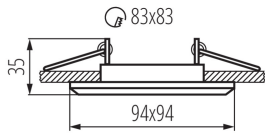

Dekorációs keret kerámia foglalat nélkül: igen

A terméket nem lehet hőszigetelő anyaggal bevonni: igen

A készlet tartalmazza a fényforrásokat: nem

Hossz [mm]: 94

Szélesség [mm]: 94

Magasság [mm]: 35

Szerelési nyílás [mm]: 80x80

Darabszám közbenső csomagolásban: 1

Darabszám gyűjtőcsomagolásban: 50

Nettó egység súly [g]: 96

Súly [g]: 129

Egységcsomagolás hossza [cm]: 10.5

Egységcsomagolás szélessége [cm]: 4.5

Egységcsomagolás magassága [cm]: 10.5

Dekorációs keret

Doboz súlya [kg]: 6.45

Karton szélessége [cm]: 23

Doboz magassága [cm]: 25

Doboz hossza [cm]: 55

Karton térfogata [m³]: 0.031625

EGYÉB INFORMÁCIÓK::

- Díszítőgyűrű kerámia lámpafoglatat nélkül