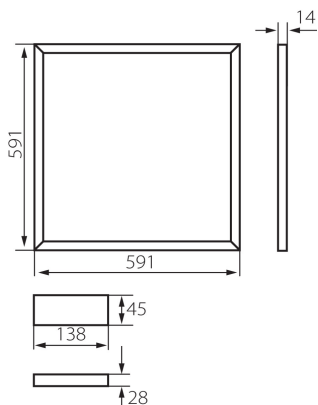

LED keret

Fényforrás gyújtási ideje [s]: $\leq 0,5$

IP védettségi fokozat: 20

LOGISZTIKAI ADATOK:

Csomagolás típusa: 10

Darabszám közbenső csomagolásban: 1

Darabszám gyűjtőcsomagolásban: 10

Darabszám egy raklap rétegen: 20

Nettó egység súly [g]: 480

Súly [g]: 880

Egységcsomagolás hossza [cm]: 62

Egységcsomagolás szélessége [cm]: 3

Egységcsomagolás magassága [cm]: 62

Doboz súlya [kg]: 8.8

Karton szélessége [cm]: 34

Doboz magassága [cm]: 63.5

Doboz hossza [cm]: 63.5

Karton térfogata [m³]: 0.137097

EGYÉB INFORMÁCIÓK::

- AVAR 62x62 alternatív méretű mennyezeti rendszerekhez (625mmx625mm)