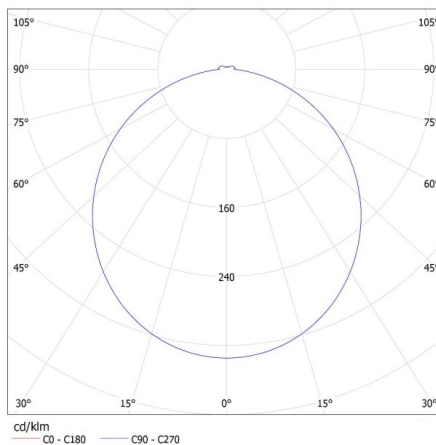

KANLUX S.A. (kat 26770) AVAR 6060 40W-NW / Krzywa rozsyłu światła (biegunowo)