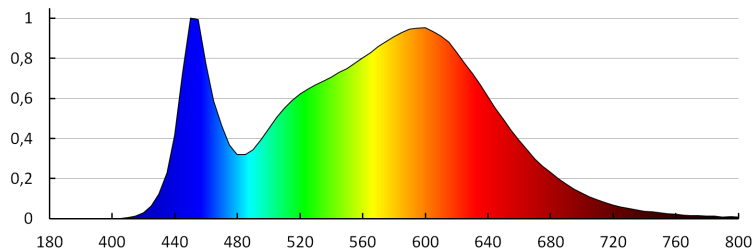

EGYÉB INFORMÁCIÓK::

- AVAR 62x62 alternatív méretű mennyezeti rendszerekhez (625mmx625mm)

KANLUX S.A. (kat 26770) AVAR 6060 40W-NW / Krzywa rozsyłu światła (biegunowo)