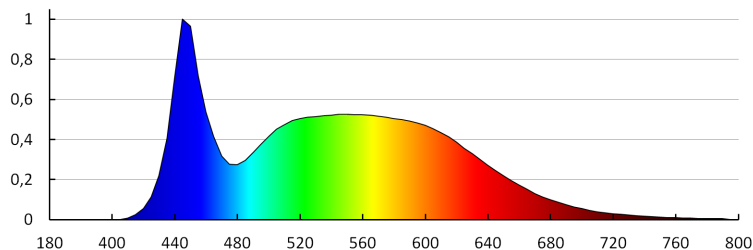

EGYÉB INFORMÁCIÓK::

- AVAR 62x62 alternatív méretű mennyezeti rendszerekhez (625mmx625mm)

KANLUX S.A. (kat 26771) AVAR 6060 40W-CW / LDC (Polar)