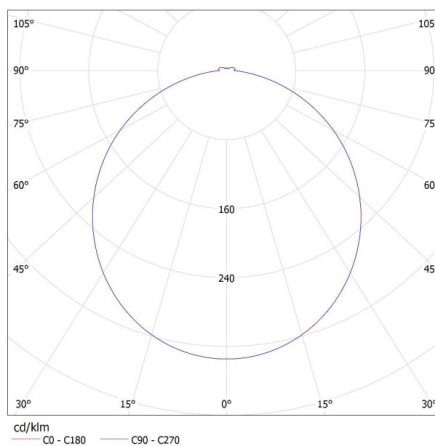

KANLUX S.A. (kat 26771) AVAR 6060 40W-CW / LDC (Polar)