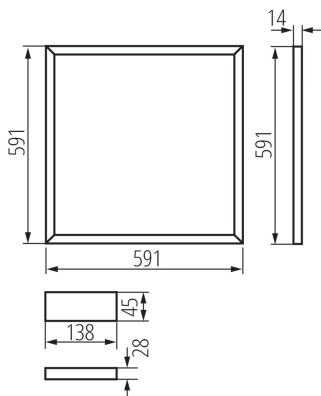

LED keret

Fényforrás gyújtási ideje [s]: $\leq 0,5$

IP védettségi fokozat: 20

LOGISZTIKAI ADATOK:

Csomagolás típusa: 10

Darabszám közbenső csomagolásban: 1

Darabszám gyűjtőcsomagolásban: 10

Nettó egységsúly [g]: 480

Súly [g]: 880

Egységcsomagolás hossza [cm]: 62

Egységcsomagolás szélessége [cm]: 3

Egységcsomagolás magassága [cm]: 62

Doboz súlya [kg]: 8.8

Karton szélessége [cm]: 34

Doboz magassága [cm]: 63.5

Doboz hossza [cm]: 63.5

Karton térfogata [m³]: 0.137097

EGYÉB INFORMÁCIÓK::

- AVAR 62x62 alternatív méretű mennyezeti rendszerekhez (625mmx625mm)