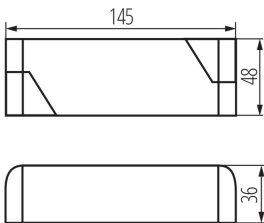

### PARAMETRY PRODUKTU:

**Szín:** fehér

**Alkalmazás helye:** beltéri

**Normál gyúlékony anyagú felületekre szerelhető:** igen

**Hossz [mm]:** 145

**Szélesség [mm]:** 48

**Magasság [mm]:** 36

**Névleges feszültség [V]:** 220-240 AC

**Csatlakozó típusa:** sorkapocs

**Alkalmazott vezetékek keresztmetszet-tartománya [mm<sup>2</sup>]:** 0,5-1,5

**Tápegység típusa:** állandó feszültségű

**Rövidzárlat elleni védelem:** igen

**Maximális Ta hőmérséklet [° C]:** 50

**Súly [g]:** 180

**Egységcsomagolás hossza [cm]:** 5

**Egységcsomagolás szélessége [cm]:** 4

**Egységcsomagolás magassága [cm]:** 15

**Doboz súlya [kg]:** 9

**Karton szélessége [cm]:** 28

**Doboz magassága [cm]:** 22

**Doboz hossza [cm]:** 31

**Karton térfogata [m<sup>3</sup>]:** 0.019096