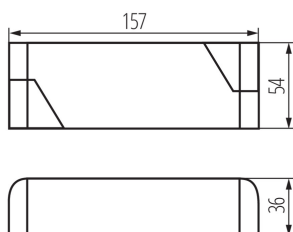

26811 POWELED P 12V 60W

CV tápegység

5905339268112

PARAMETRY PRODUKTU:

Szín: fehér

Alkalmazás helye: beltéri

Normál gyúlékony anyagú felületekre szerelhető: igen

Hossz [mm]: 157

Szélesség [mm]: 54

Magasság [mm]: 36

Névleges feszültség [V]: 220-240 AC

Névleges frekvencia [Hz]: 50/60

Maximális teljesítmény [W]: 0-60

Áramütés elleni védelmi osztály: II

Anyag: műanyag

Környezeti hőmérséklet-tartomány, melynek a termék ki lehet téve [° C]: 5÷25

Csatlakozó típusa: sorkapocs

Alkalmazott vezetékek keresztmetszet-tartománya [mm²]: 0,5-1,5

Tápegység típusa: állandó feszültségű

Rövidzárlat elleni védelem: igen

Maximális Ta hőmérséklet [° C]: 50

Bemeneti feszültség - PRI [V]: 220-240

Kimeneti feszültség - SEC [V]: 12 DC

Kimeneti áram - sec [ma]: max 5000

IP védettségi fokozat: 20

Tc [°C]: 85

LOGISZTIKAI ADATOK:

Mértékegység: 1 darab

Csomagolás típusa: 50

Darabszám közbenső csomagolásban: 1

Darabszám gyűjtőcsomagolásban: 50

Darabszám egy raklap rétegen: 550

Nettó egység súly [g]: 202

Súly [g]: 234

Egységcsomagolás hossza [cm]: 6

Egységcsomagolás szélessége [cm]: 4.5

Egységcsomagolás magassága [cm]: 16.5

Doboz súlya [kg]: 11.7

Karton szélessége [cm]: 31

Doboz magassága [cm]: 23

Doboz hossza [cm]: 34

Karton térfogata [m³]: 0.024242