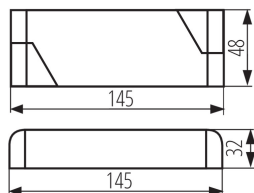

26815 POWELED P 24V 30W

CV tápegység

5905339268150

PARAMETRY PRODUKTU:

Szín: fehér

Alkalmazás helye: beltéri

Normál gyúlékony anyagú felületekre szerelhető: igen

Hossz [mm]: 145

Szélesség [mm]: 48

Magasság [mm]: 32

Névleges feszültség [V]: 220-240 AC

Névleges frekvencia [Hz]: 50

Maximális teljesítmény [W]: 0-30

Áramütés elleni védelmi osztály: II

Anyag: műanyag

Környezeti hőmérséklet-tartomány, melynek a termék ki lehet téve [° C]: 5÷25

Csatlakozó típusa: sorkapocs

Alkalmazott vezetékek keresztmetszet-tartománya [mm²]: 0,5-1,5

Tápegység típusa: állandó feszültségű

Rövidzárlat elleni védelem: igen

Maximális Ta hőmérséklet [° C]: 50

Bemeneti feszültség - PRI [V]: 220-240

Kimeneti feszültség - SEC [V]: 24 DC

Kimeneti áram - sec [ma]: max 1250

IP védettségi fokozat: 20

Tc [°C]: 80

LOGISZTIKAI ADATOK:

Mértékegység: 1 darab

Csomagolás típusa: 50

Darabszám közbenső csomagolásban: 1

Darabszám gyűjtőcsomagolásban: 50

Nettó egység súly [g]: 152

Súly [g]: 184

Egységcsomagolás hossza [cm]: 15

Egységcsomagolás szélessége [cm]: 5

Egységcsomagolás magassága [cm]: 4

Doboz súlya [kg]: 9.2

Karton szélessége [cm]: 27

Doboz magassága [cm]: 21.5

Doboz hossza [cm]: 32

Karton térfogata [m³]: 0.018576