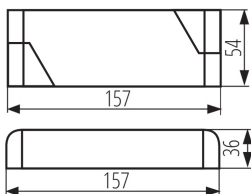

### PARAMETRY PRODUKTU:

**Szín:** fehér

**Alkalmazás helye:** beltéri

**Normál gyúlékony anyagú felületekre szerelhető:** igen

**Hossz [mm]:** 157

**Szélesség [mm]:** 54

**Magasság [mm]:** 36

**Névleges feszültség [V]:** 220-240 AC

**Csatlakozó típusa:** sorkapocs

**Alkalmazott vezetékek keresztmetszet-tartománya [mm<sup>2</sup>]:** 0,5-1,5

**Tápegység típusa:** állandó feszültségű

**Rövidzárlat elleni védelem:** igen

**Maximális Ta hőmérséklet [° C]:** 50

### LOGISZTIKAI ADATOK:

**Mértékegység:** 1 darab

**Csomagolás típusa:** 50

**Darabszám közbenső csomagolásban:** 1

**Darabszám gyűjtőcsomagolásban:** 50

**Nettó egység súly [g]:** 212

**Súly [g]:** 246.4

**Egységcsomagolás hossza [cm]:** 16

**Egységcsomagolás szélessége [cm]:** 6

**Egységcsomagolás magassága [cm]:** 4

**Doboz súlya [kg]:** 12.32

**Karton szélessége [cm]:** 30

**Doboz magassága [cm]:** 23

**Doboz hossza [cm]:** 34

**Karton térfogata [m<sup>3</sup>]:** 0.02346