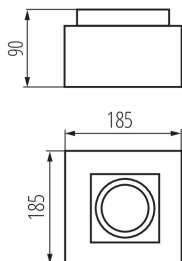

Mennyezeti spot lámpatest

5905339268280

MO
DE
RN
design

HIGH
quality
finish

XXL
size

A Kanlux STOBI egy cserélhető fényforrással rendelkező mennyezeti lámpatest család. A lámpatestek alumíniumból készülnek és lehetőséget biztosítanak a fény beesési szögének állítására. A magas minőségű kivitelnek (matt, homokfúvott felület) és az egyszerű stílusnak köszönhetően a lámpatestek kiválóan alkalmasak magánlakások, valamint irodák és szállodák megvilágítására.

ÁLTALÁNOS ADATOK:

Szín: fekete

Beszereles helye: szerelés: mennyezeti

Alkalmazás helye: beltéri

Minimális távolság a megvilágított tárgytól: 0,5m

A terméket nem lehet hőszigetelő anyaggal bevonni: igen

A készlet tartalmazza a fényforrásokat: nem

Hossz [mm]: 185

Szélesség [mm]: 185

Magasság [mm]: 90

MŰSZAKI ADATOK:

Névleges feszültség [V]: 220-240 AC

Névleges frekvencia [Hz]: 50

Maximális teljesítmény [W]: max 25

Áramütés elleni védelmi osztály: I

Fényforrások: ES-111

Foglalat : GU10

Környezeti hőmérséklet-tartomány, melynek a termék ki lehet téve [° C]: 5÷25

Lámpaház anyaga: alumínium ötvözet

Csatlakozó típusa: csavaros sorkapocs

Alkalmazott vezetékek keresztmetszet-tartománya [mm²]: 1÷2,5

Lámpatest állíthatósága szögben: két tengelyben

Lámpatest állíthatósága szögben [°]: 20/20

IP védettség fokozat: 20

LOGISZTIKAI ADATOK:

Mértékegység: 1 darab

Csomagolás típusa: 12

Darabszám közbenső csomagolásban: 1

Darabszám gyűjtőcsomagolásban: 12

Nettó egység súly [g]: 868

Súly [g]: 1016.67

Egységcsomagolás hossza [cm]: 19