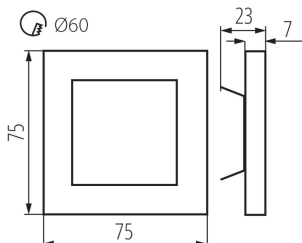

LED lépcsővilágító lámpatest

5905339268402

A Kanlux APUS modern formatervezés vonzó világítási hatással kombinálva. Tökéletes megoldás lépcsők és folyosók megvilágítására vagy az adott helyiség berendezésének kiemelésére. A lámpatest egyedi szerkezete egyenletes fényeloszlást biztosít. Az AC változat 230V-os működtetővel, a PIR pedig mozgásérzékelővel van ellátva. Az érzékelő mozgást érzékel/a környezet fényerősségétől függetlenül bekapcsolja a világítást.

ÁLTALÁNOS ADATOK:

Szerelés: fali süllyesztett: igen

Szín: fehér

Beszereles helye: szerelés: fali süllyesztett

Alkalmazás helye: beltéri

Minimális távolság a megvilágított tárgytól: 0,1m

Fényerőszabályozható: nem

Hossz [mm]: 75

Szélesség [mm]: 23

Magasság [mm]: 75

Vezeték hossz [m]: 0.18

A szerelődoboz előírt átmérője [Ømm]: 60

Szerelőnyílás mérete [mm]: 60

Integrált LED fényforrás: igen

MŰSZAKI ADATOK:

Névleges feszültség [V]: 12 DC

Maximális teljesítmény [W]: 0.8

Áramütés elleni védelmi osztály: III

Dióda típusa: LED SMD

Fényáram [lm]: 13

Fényforrás színe: meleg fehér

A korrelált színhőmérséklet [K]: 3000

Színkonzisztencia MacAdam-féle ellipszisekben: ≤6

Színvisszaadási index: 80

Élettartam [h]: 50000

Bekapcs/kikapcs ciklusok száma: ≥20000

Lámpa fényereje [lm/W]: 16

Környezeti hőmérséklet-tartomány, melynek a termék ki lehet téve [° C]: 5÷25

Lámpaház anyaga: csiszolt rozsdamentes acél, műanyag

Csatlakozó típusa: szabad kábelvégződések

Fényforrás felfűtési ideje [s]: ≤1

Fényforrás gyújtási ideje [s]: ≤0,5

IP védettség fokozat: 20