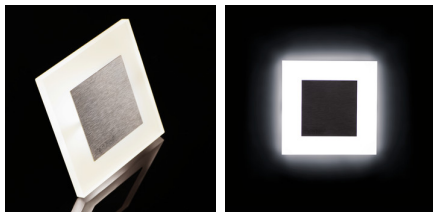

LED lépcsővilágító lámpatest

5905339268402

A Kanlux APUS modern formatervezés vonzó világítási hatással kombinálva. Tökéletes megoldás lépcsők és folyosók megvilágítására vagy az adott helyiség berendezésének kiemelésére. A lámpatest egyedi szerkezete egyenletes fényeloszlást biztosít. Az AC változat 230V-os működtetővel, a PIR pedig mozgásérzékelővel van ellátva. Az érzékelő mozgást érzékel/a környezet fényerősségétől függetlenül bekapcsolja a világítást.

ÁLTALÁNOS ADATOK:

Szerelés: fali süllyesztett: igen

Szín: fehér

Beszereles helye: szerelés: fali süllyesztett

Alkalmazás helye: beltéri

Minimális távolság a megvilágított tárgytól: 0,1m

Fényerőszabályozható: nem

Hossz [mm]: 75

Szélesség [mm]: 23

Magasság [mm]: 75

Vezeték hossz [m]: 0.18

A szerelődoboz előírt átmérője [Ømm]: 60

Szerelőnyílás mérete [mm]: 60

Integrált LED fényforrás: igen

MŰSZAKI ADATOK: