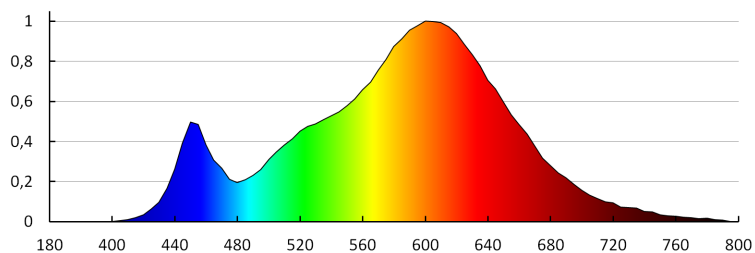

LOGISZTIKAI ADATOK:

Mértékegység: 1 darab
Csomagolás típusa: 100
Darabszám közbenső csomagolásban: 1
Darabszám gyűjtőcsomagolásban: 100
Nettó egység súly [g]: 84
Súly [g]: 104.9
Egységcsomagolás hossza [cm]: 11
Egységcsomagolás szélessége [cm]: 2.5
Egységcsomagolás magassága [cm]: 16.5
Doboz súlya [kg]: 10.49
Karton szélessége [cm]: 23.5
Doboz magassága [cm]: 34.5
Doboz hossza [cm]: 63
Karton térfogata [m³]: 0.051077

KANLUX S.A. (kat 26840) APUS LED W-WW / LDC (Polar)