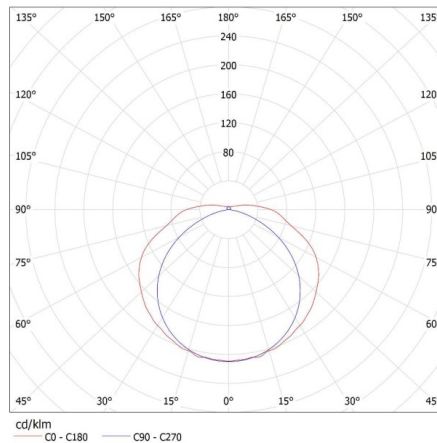

KANLUX S.A. (kat 26961) MEBA 4LED 2X120 PS + GLASSv3 / LDC (Polar)