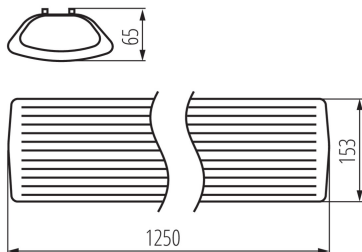

26961 MEBA 4LED 2X120 PS

Lineáris lámpatest LED T8 fénycsőhöz

5905339269614

A Kanlux MEBA 4LED a Kanlux MEBA lámpatest LED-es változata. Az alkalmazott T8 LED fénycsövek költséghatékonyabb és hosszabb működést biztosítanak, ami pozitív hatással van a lámpatestek használati kényelmére szépségszalonokban, fodrászatokban és irodahelyiségekben.

ÁLTALÁNOS ADATOK:

Szín: fehér

Beszereles helye: szerelés: mennyezeti

Alkalmazás helye: beltéri

Minimális távolság a megvilágított tárgytól: 0,5m

A készlet tartalmazza a fényforrásokat: nem

T8 LED fénycsövek tápellátása: egyoldalas

Hossz [mm]: 1250

Szélesség [mm]: 153

Magasság [mm]: 65

MŰSZAKI ADATOK:

Névleges feszültség [V]: 220-240 AC

Névleges frekvencia [Hz]: 50

Maximális teljesítmény [W]: 2 x max 36

Áramütés elleni védelmi osztály: I

Egységcsomagolás hossza [cm]: 127

Egységcsomagolás szélessége [cm]: 15.5

Egységcsomagolás magassága [cm]: 7

Doboz súlya [kg]: 13

Karton szélessége [cm]: 29.5

26961 MEBA 4LED 2X120 PS

Lineáris lámpatest LED T8 fénycsőhöz