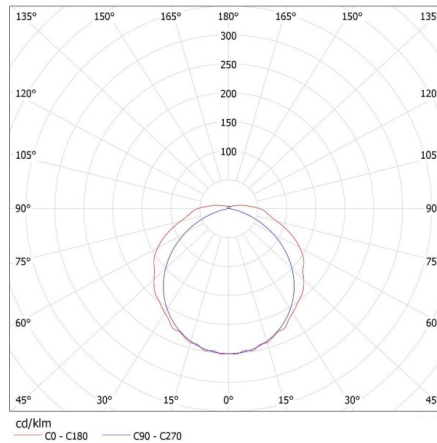

Doboz magassága [cm]: 33.5

Doboz hossza [cm]: 128.5

Karton térfogata [m³]: 0.12699

KANLUX S.A. (kat 26961) MEBA 4LED 2X120 PS + GLASSv4 / LDC (Polar)

Luminaire: KANLUX S.A. (kat 26961) MEBA 4LED 2X120 PS + GLASSv4
Lamps: 2 x T8 LED GLASSv4 18W-NW