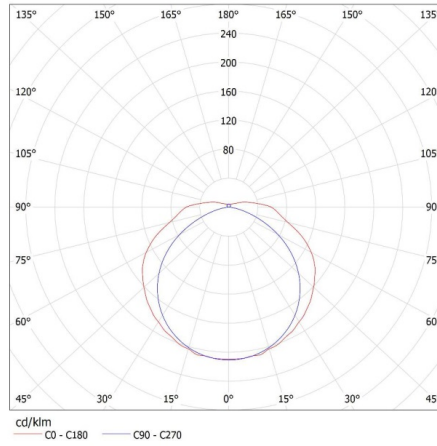

26961 MEBA 4LED 2X120 PS

Lineáris lámpatest LED T8 fénycsőhöz

KANLUX S.A. (kat 26961) MEBA 4LED 2X120 PS + GLASSv2 / LDC (Polar)

Luminaire: KANLUX S.A. (kat 26961) MEBA 4LED 2X120 PS + GLASSv2
Lamps: 2 x T8 LED GLASSv2 18W-WW