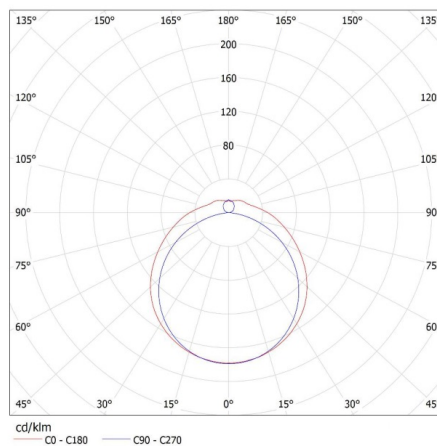

KANLUX S.A. (kat 26964) MEBA 4LED 2X120 OP PS + GLASSv3 / LDC (Polar)