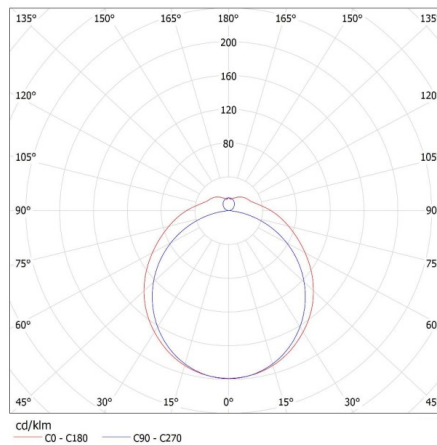

Doboz magassága [cm]: 33

Doboz hossza [cm]: 128.5

Karton térfogata [m³]: 0.127215

KANLUX S.A. (kat 26964) MEBA 4LED 2X120 OP PS + GLASSv4 / LDC (Polar)

Luminaire: KANLUX S.A. (kat 26964) MEBA 4LED 2X120 OP PS + GLASSv4
Lamps: 2 x T8 LED GLASSv4 18W-NW