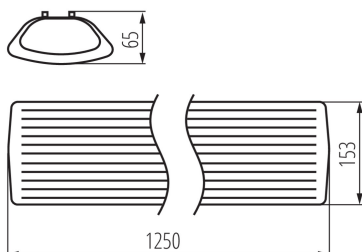

26964 MEBA 4LED 2X120 OP PS

Lineáris lámpatest LED T8 fénycsőhöz

5905339269645

A Kanlux MEBA 4LED a Kanlux MEBA lámpatest LED-es változata. Az alkalmazott T8 LED fénycsövek költséghatékonyabb és hosszabb működést biztosítanak, ami pozitív hatással van a lámpatestek használati kényelmére szépségszalonokban, fodrászatokban és irodahelyiségekben.

ÁLTALÁNOS ADATOK:

Szín: fehér

Beszereles helye: szerelés: mennyezeti

Alkalmazás helye: beltéri

Minimális távolság a megvilágított tárgytól: 0,5m

A készlet tartalmazza a fényforrásokat: nem

T8 LED fénycsövek tápellátása: egyoldalas

Hossz [mm]: 1250

Szélesség [mm]: 153

Magasság [mm]: 65

MŰSZAKI ADATOK:

Névleges feszültség [V]: 220-240 AC

Névleges frekvencia [Hz]: 50

Maximális teljesítmény [W]: 2 x max 36

Áramütés elleni védelmi osztály: I

Búra anyaga: PS

Fényforrások: T8 LED

Foglalat : G13

Környezeti hőmérséklet-tartomány, melynek a termék ki lehet téve [° C]: 5÷25

Lámpaház anyaga: műanyag, acél

Csatlakozó típusa: csavaros sorkapocs

Alkalmazott vezeték keresztmetszet-tartománya [mm²]: 1-2,5

IP védettség fokozat: 20

LOGISZTIKAI ADATOK:

Mértékegység: 1 darab

Csomagolás típusa: 8

Darabszám közbenső csomagolásban: 1

Darabszám gyűjtőcsomagolásban: 8

Nettó egység súly [g]: 1134

Súly [g]: 1470

Egységcsomagolás hossza [cm]: 127

Egységcsomagolás szélessége [cm]: 15.5

Egységcsomagolás magassága [cm]: 7

Doboz súlya [kg]: 11.76

Karton szélessége [cm]: 30