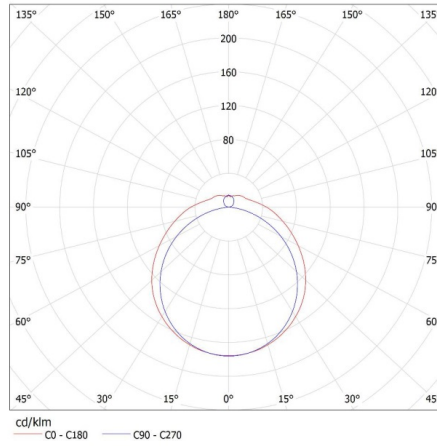

26964 MEBA 4LED 2X120 OP PS

Lineáris lámpatest LED T8 fénycsőhöz

KANLUX S.A. (kat 26964) MEBA 4LED 2X120 OP PS + GLASSv2 / LDC (Polar)

Luminaire: KANLUX S.A. (kat 26964) MEBA 4LED 2X120 OP PS + GLASSv2
Lamps: 2 x T8 LED GLASSv2 18W-WW