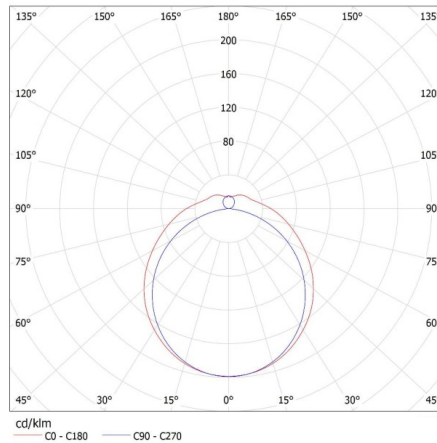

Doboz magassága [cm]: 34

Doboz hossza [cm]: 157

Karton térfogata [m³]: 0.122774

KANLUX S.A. (kat 26965) MEBA 4LED 2X150 OP PS + GLASSv4 / LDC (Polar)

Luminaire: KANLUX S.A. (kat 26965) MEBA 4LED 2X150 OP PS + GLASSv4
Lamps: 2 x T8 LED GLASSv4 24W-NW