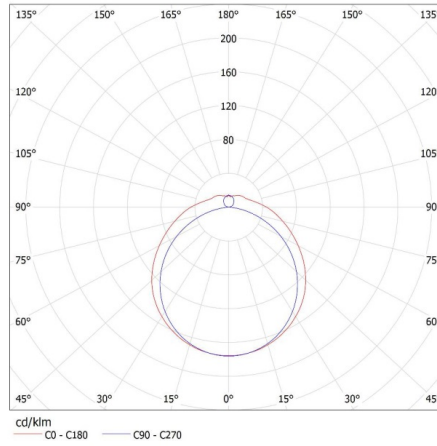

26965 MEBA 4LED 2X150 OP PS

Lineáris lámpatest LED T8 fénycsőhöz

KANLUX S.A. (kat 26965) MEBA 4LED 2X150 OP PS + GLASSv2 / LDC (Polar)

Luminaire: KANLUX S.A. (kat 26965) MEBA 4LED 2X150 OP PS + GLASSv2
Lamps: 2 x T8 LED GLASSv2 24W-NW