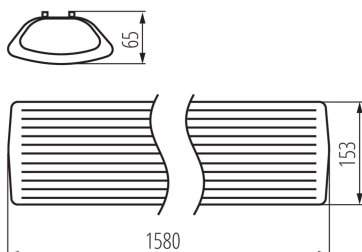

26965 MEBA 4LED 2X150 OP PS

Lineáris lámpatest LED T8 fénycsőhöz

5905339269652

A Kanlux MEBA 4LED a Kanlux MEBA lámpatest LED-es változata. Az alkalmazott T8 LED fénycsövek költséghatékonyabb és hosszabb működést biztosítanak, ami pozitív hatással van a lámpatestek használati kényelmére szépségszalonokban, fodrászatokban és irodahelyiségekben.

ÁLTALÁNOS ADATOK:

Szín: fehér

Beszereles helye: szerelés: mennyezeti

Alkalmazás helye: beltéri

Minimális távolság a megvilágított tárgytól: 0,5m

A készlet tartalmazza a fényforrásokat: nem

T8 LED fénycsövek tápellátása: egyoldalas

Hossz [mm]: 1580

Szélesség [mm]: 153

Magasság [mm]: 65

MŰSZAKI ADATOK:

Névleges feszültség [V]: 220-240 AC

Névleges frekvencia [Hz]: 50

Maximális teljesítmény [W]: 2 x max 58

Áramütés elleni védelmi osztály: I

Búra anyaga: PS

Fényforrások: T8 LED

Foglat : G13

Környezeti hőmérséklet-tartomány, melynek a termék ki lehet téve [° C]: 5÷25

Lámpaház anyaga: műanyag, acél

Csatlakozó típusa: csavaros sorkapocs

Alkalmazott vezetékek keresztmetszet-tartománya [mm²]: 1-2,5

IP védettség fokozat: 20

LOGISZTIKAI ADATOK:

Mértékegység: 1 darab

Csomagolás típusa: 6

Darabszám közbenső csomagolásban: 1

Darabszám gyűjtőcsomagolásban: 6

Nettó egység súly [g]: 1544

Súly [g]: 2051.67

Egységcsomagolás hossza [cm]: 157

Egységcsomagolás szélessége [cm]: 15.5

Egységcsomagolás magassága [cm]: 7

Doboz súlya [kg]: 12.31002

Karton szélessége [cm]: 23