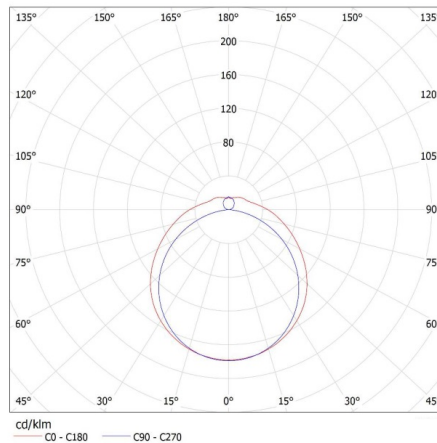

KANLUX S.A. (kat 26965) MEBA 4LED 2X150 OP PS + GLASSv3 / LDC (Polar)