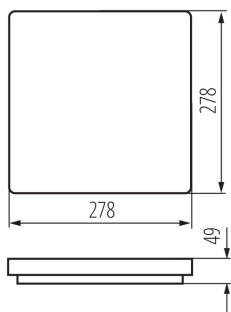

Mennyezeti LED lámpa

5905339269805

A Kanlux VARSO LED integrált LED fényforrással rendelkező hermetikusan zárt mennyezeti lámpatestek családja. Tökéletes megoldás mind beruházások (társasházak, szállodák), mind pedig egyéni háztartások számára, ahol fokozott nedvesség elleni védelemre van szükség (IP54). A különösen nagy területek megvilágításához javasoljuk a 36W teljesítményű Kanlux VARSO HI alkalmazását, amelyek fényárama eléri a 3600 lument. Ne feledje, hogy kínálatunkban elérhető mozgásérzékelővel (SE) felszerelt Kanlux VARSO lámpatestek is.

ÁLTALÁNOS ADATOK:

Szín: fehér

Beszereles helye: szerelés: mennyezeti

Alkalmazás helye: kültéri

Relé érintkezői közötti mikrorés: igen

Minimális távolság a megvilágított tárgytól: 0,5m

Fényerőszabályozható: nem

Mozgásérzékelés: igen

Hossz [mm]: 278

Szélesség [mm]: 278

Magasság [mm]: 49

Érzékenység beállítás: igen

Integrált LED fényforrás: igen

MŰSZAKI ADATOK:

Névleges feszültség [V]: 220-240 AC

Névleges frekvencia [Hz]: 50

Maximális teljesítmény [W]: 18

Áramütés elleni védelmi osztály: II

Búra anyaga: műanyag

Dióda típusa: LED SMD

Lámpatest fényárama [lm]: 1700

Fényforrás színe: fehér

A korrelált színhőmérséklet [K]: 4000

Színkonzisztencia MacAdam-féle ellipszisekben: ≤ 6

Színvisszaadási index: 80

Élettartam [h]: 20000

Bekapcs/kikapcs ciklusok száma: ≥ 20000

Sugárzási szög [°]: 120

Lámpa fényereje [lm/W]: 94

Környezeti hőmérséklet-tartomány, melynek a termék ki lehet téve [° C]: -20÷35

Lámpaház anyaga: műanyag

Érzékelő típusa: mikrohullámú