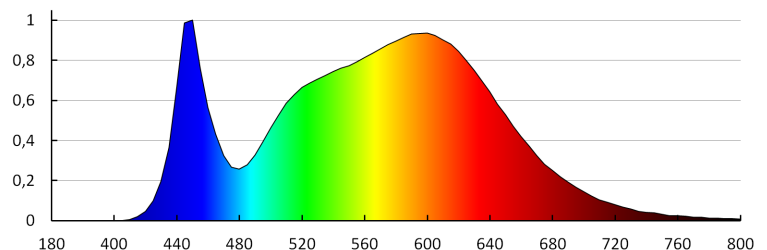

EGYÉB INFORMÁCIÓK::

- Állami Higiéniás Intézet tanúsítványa: száma BK/K/0352/01/2018, érvényes: 2023-05-30
- VARSO LED + SE - mozgásérzékelős verzió