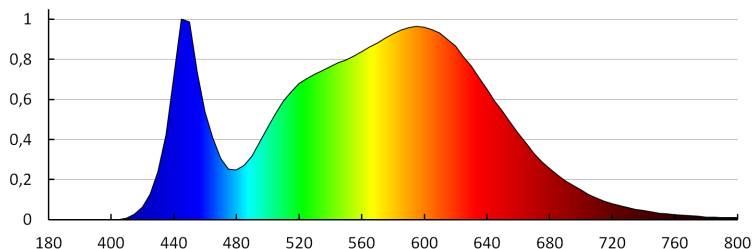

EGYÉB INFORMÁCIÓK::

- Állami Higiéniai Intézet tanúsítványa: száma BK/K/0352/01/2018, érvényes: 2023-05-30
- VARSO LED + SE - mozgásérzékelős verzió