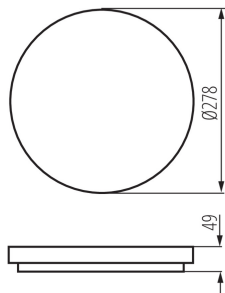

Mennyezeti LED lámpa

5905339269812

A Kanlux VARSO LED integrált LED fényforrással rendelkező hermetikusan zárt mennyezeti lámpatestek családja. Tökéletes megoldás mind beruházások (társasházak, szállodák), mind pedig egyéni háztartások számára, ahol fokozott nedvesség elleni védelemre van szükség (IP54). A különösen nagy területek megvilágításához javasoljuk a 36W teljesítményű Kanlux VARSO HI alkalmazását, amelyek fényárama eléri a 3600 lument. Ne feledje, hogy kínálatunkban elérhető mozgásérzékelővel (SE) felszerelt Kanlux VARSO lámpatestek is.

ÁLTALÁNOS ADATOK:

Szín: fehér

Beszereles helye: szerelés: mennyezeti

Alkalmazás helye: kültéri

Relé érintkezői közötti mikrorés: igen

Minimális távolság a megvilágított tárgytól: 0,5m

Fényerőszabályozható: nem

Mozgásérzékelés: igen

Magasság [mm]: 49

Átmérő [mm]: 278

Érzékenység beállítás: igen

Integrált LED fényforrás: igen

MŰSZAKI ADATOK:

Névleges feszültség [V]: 220-240 AC

Névleges frekvencia [Hz]: 50

Maximális teljesítmény [W]: 18

Áramütés elleni védelmi osztály: II

Búra anyaga: műanyag

Dióda típusa: LED SMD

Lámpatest fényárama [lm]: 1700

Fényforrás színe: fehér

A korrelált színhőmérséklet [K]: 4000

Színkonzisztencia MacAdam-féle ellipszisekben: ≤ 6

Színvisszaadási index: 80

Élettartam [h]: 20000

Bekapcs/kikapcs ciklusok száma: ≥ 20000

Sugárzási szög [°]: 120

Lámpa fényereje [lm/W]: 94

Környezeti hőmérséklet-tartomány, melynek a termék ki lehet téve [° C]: -20÷35

Lámpaház anyaga: műanyag

Érzékelő típusa: mikrohullámú

Csatlakozó típusa: önzáró sorkapocs