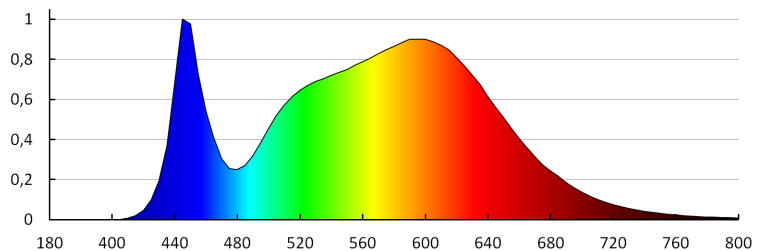

EGYÉB INFORMÁCIÓK::

- Állami Higiéniai Intézet tanúsítványa: száma BK/K/0352/01/2018, érvényes: 2023-05-30
- VARSO LED + SE - mozgásérzékelős verzió