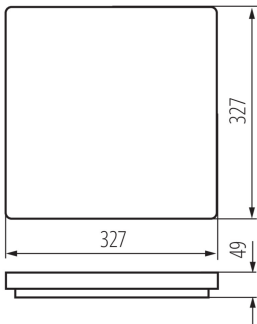

Mennyezeti LED lámpa