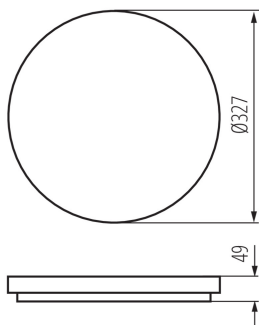

Mennyezeti LED lámpa