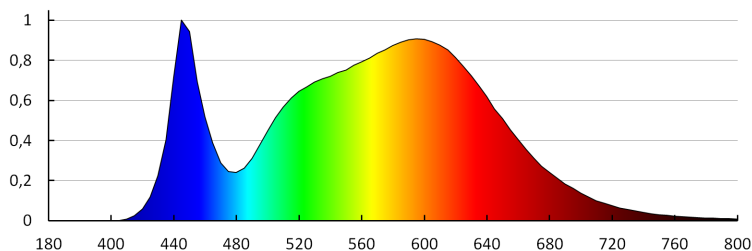

EGYÉB INFORMÁCIÓK::

- Állami Higiéniai Intézet tanúsítványa: száma BK/K/0352/01/2018, érvényes: 2023-05-30
- VARSO LED + SE - mozgásérzékelős verzió