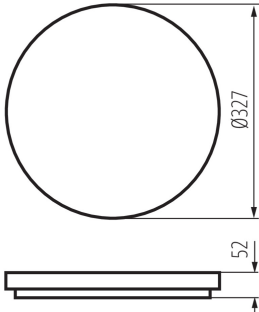

Mennyezeti LED lámpa

Alkalmazott vezetékek keresztmetszet-tartománya

[mm²]: 0,5-2,5

Érzékelő működési ideje [másodperc-perc]: 5-5

Fényforrás felfűtési ideje [s]: ≤1

Fényforrás gyújtási ideje [s]: ≤0,5

Érzékelő működési frekvenciája [MHz]: 5,8

Érzékelő működési szöge [°]: 360

Fényerősség beállítása, melynél az érzékelő mozgást

érezkel [lx]: 2/10/50/off

IP védettségi fokozat: 54

Érzékelési tartomány [m]: max 9

LOGISZTIKAI ADATOK:

Mértékegység: 1 darab

Csomagolás típusa: 10

Darabszám közbenső csomagolásban: 1

Darabszám gyűjtőcsomagolásban: 10

Nettó egységsúly [g]: 992

Súly [g]: 1250

Egységcsomagolás hossza [cm]: 33.5

Egységcsomagolás szélessége [cm]: 5.5

Egységcsomagolás magassága [cm]: 33.5

Doboz súlya [kg]: 12.5

Karton szélessége [cm]: 35.5

Doboz magassága [cm]: 35.5

Doboz hossza [cm]: 57

Karton térfogata [m³]: 0.071834

EGYÉB INFORMÁCIÓK::

- Állami Higiéniás Intézet tanúsítványa: száma BK/K/0352/01/2018, érvényes: 2023-05-30
- VARSO LED + SE - mozgásérzékelős verzió