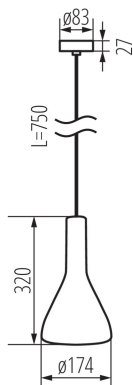

Függesztett lámpatest

5905339270009

MODERN  
design

A Kanlux ETISSA egy olyan függesztett lámpatest, amely E27 foglalatú fényforrásokkal működik együtt. A lámpatest természetes színű (szürke) beton masszából készült. A nyers, loft stílusú termék tökéletesen illik modern, minimalista enteriőrökbe. Felülete a beton felületekre jellemzően porózus. A lámpatest Lengyelországban készül.

### ÁLTALÁNOS ADATOK:

**Szín:** szürke

**Beszereles helye:** szerelés: mennyezeti

**Alkalmazás helye:** beltéri

**Minimális távolság a megvilágított tárgytól:** 0,5m

**A készlet tartalmazza a fényforrásokat:** nem

**Magasság [mm]:** 1097

**Átmérő [mm]:** 174

**Foglalat :** E27

**Környezeti hőmérséklet-tartomány, melynek a termék ki lehet téve [° C]:** 5÷25

**Csatlakozó típusa:** csavaros sorkapocs

**Alkalmazott vezetékek keresztmetszet-tartománya [mm<sup>2</sup>]:** 0,75÷2,5