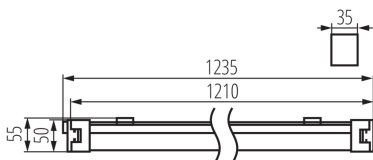

LED lámpatest

5905339271150

up to

110 $\frac{\text{lm}}{\text{W}}$

A Kanlux TP SLIM LED egy kisméretű por- és páramentes lámpatest, amely falon kívül vagy függesztett formában szerelhető fel. A kényelmes szerelésről az állítható fogantyúk és a gyorscsatlakozó gondoskodik. Az IP65 védetségű osztálynak és az IK08 mechanikus ütések elleni védetségű foknak köszönhetően a lámpatest felhasználható olyan helyeken, mint ipari helyiségek, raktárak, parkolóházak és garázsok.

ÁLTALÁNOS ADATOK:

Szín: fehér

Beszereles helye: szerelés: mennyezeti, szerelés: oldalfali

Alkalmazás helye: kültéri

Minimális távolság a megvilágított tárgytól: 0,5m

Fényerőszabályozható: nem

Hossz [mm]: 1235

Szélesség [mm]: 35

Magasság [mm]: 55

Integrált LED fényforrás: igen

MŰSZAKI ADATOK:

Névleges feszültség [V]: 220-240 AC

Névleges frekvencia [Hz]: 50

Maximális teljesítmény [W]: 40

Áramütés elleni védelmi osztály: II

Bekapcs/kikapcs ciklusok száma: ≥ 20000

Sugárzási szög [°]: X145/Y110

Lámpa fényereje [lm/W]: 110

Környezeti hőmérséklet-tartomány, melynek a termék ki lehet téve [° C]: -20÷40

Lámpaház anyaga: műanyag

Csatlakozó típusa: önzáró sorkapocs