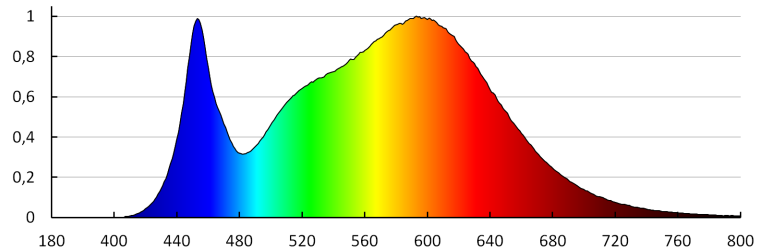

LOGISZTIKAI ADATOK:

Mértékegység: 1 darab

Csomagolás típusa: 12

Darabszám gyűjtőcsomagolásban: 12

Nettó egység súly [g]: 660

Súly [g]: 778.33

Egységcsomagolás hossza [cm]: 157

Egységcsomagolás szélessége [cm]: 5.5

Egységcsomagolás magassága [cm]: 4

Doboz súlya [kg]: 9.33996

Karton szélessége [cm]: 17

Doboz magassága [cm]: 18.5

Doboz hossza [cm]: 160

Karton térfogata [m³]: 0.05032

KANLUX S.A. (kat 27116) TP SLIM LED 50W-NW / LDC (Polar)