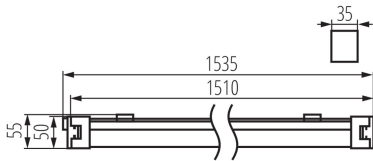

LED lámpatest