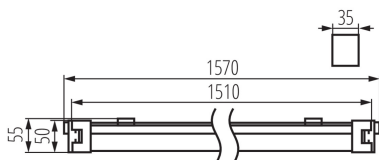

LED lámpatest