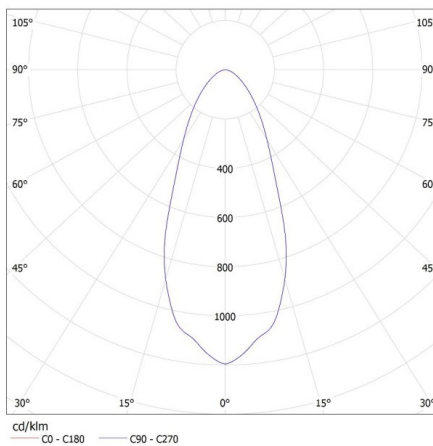

27155 HB PRO LED HI 100W-NW

Csarnokvilágító LED lámpatest

KANLUX S.A. (kat 27155+33190) HB PRO LED HI 100W-NW + LENS 50D / LDC (Polar)