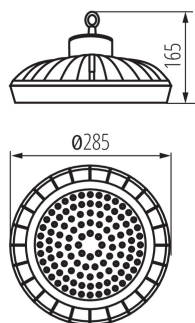

27155 HB PRO LED HI 100W-NW

Csarnokvilágító LED lámpatest