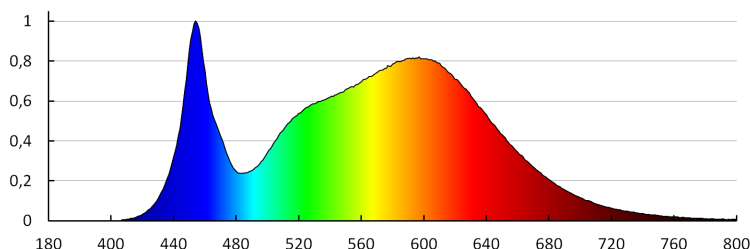

KANLUX S.A. (kat 27155) HB PRO LED HI 100W-NW / LDC (Polar)

EGYÉB INFORMÁCIÓK::

- 5 év garancia a weblapon elérhető garancianyilatkozatnak megfelelően