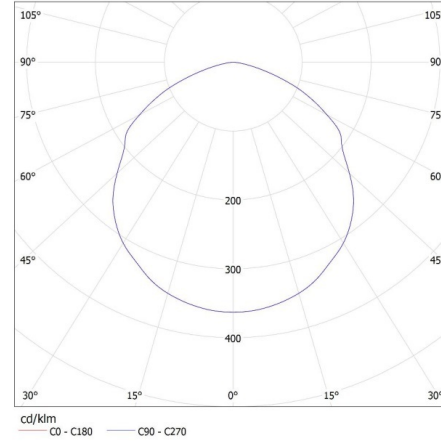

27155 HB PRO LED HI 100W-NW

Csarnokvilágító LED lámpatest

KANLUX S.A. (kat 27155+33193) HB PRO LED HI 100W-NW + LENS 120D / LDC
(Polar)