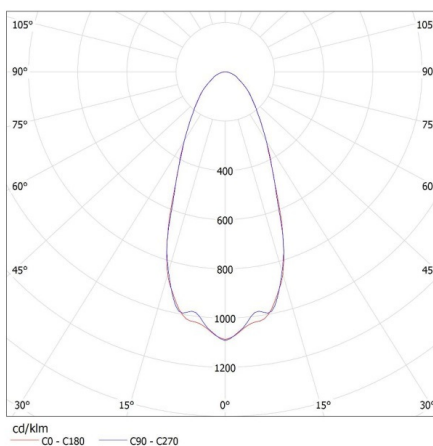

KANLUX S.A. (kat 27155+33190+33196) HB PRO LED HI 100W-NW + LENS 50D + GRID / LDC (Polar)