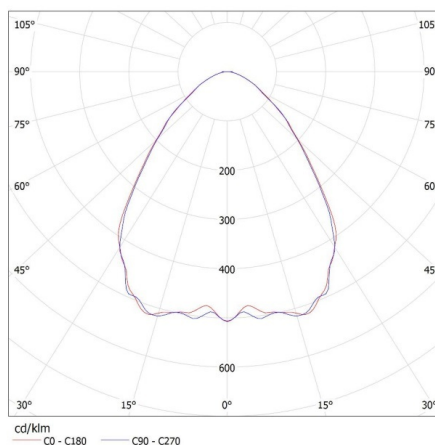

KANLUX S.A. (kat 27155+33196) HB PRO LED HI 100W-NW + GRID / LDC (Polar)