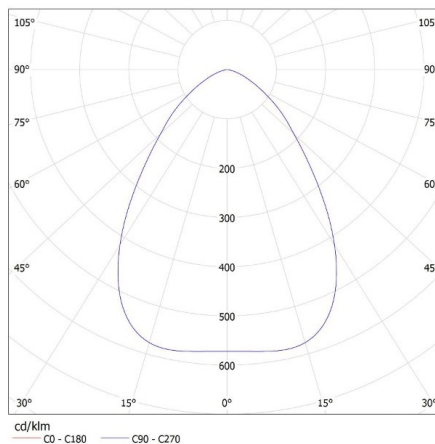

27155 HB PRO LED HI 100W-NW

Csarnokvilágító LED lámpatest

KANLUX S.A. (kat 27155) HB PRO LED HI 100W-NW / LDC (Polar)