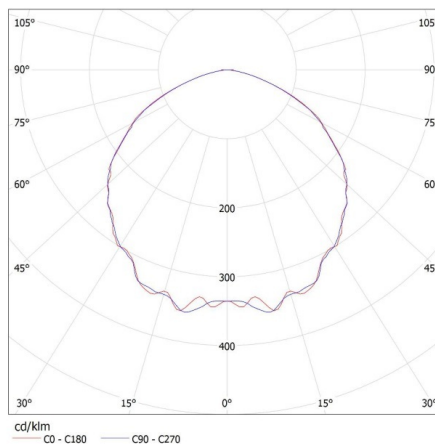

TARTOZÉKOK

33193

HBPH LENS 120D 100W

120 fokos lencse
HB PRO HI 100W
lámpához, HBPH
LENS 120D 100W
(33193)

33194

HBPH LENS 120D 150W

120 fokos lencse
HB PRO HI 150W
lámpához, HBPH
LENS 120D 150W
(33194)

Létrehozás dátuma: 30.05.2023, 12:14

Fenntartjuk a műszaki változtatások bevezetésének jogát. A jelen anyagban található adatok jogi szempontból nem kötelező érvényűek.
Fotometria: adott termék vizsgálatakor elért eredmények.