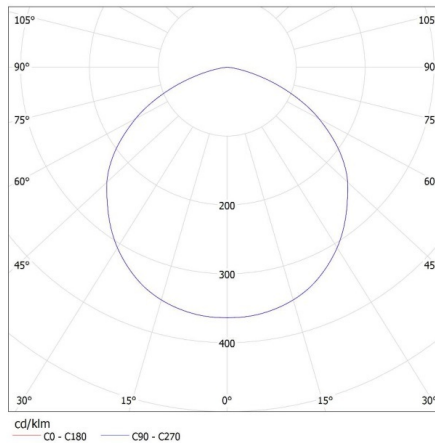

27156 HB PRO LED HI 150W-NW

Csarnokvilágító LED lámpatest

KANLUX S.A. (kat 27156+33194) HB PRO LED HI 150W-NW + LENS 120D / LDC (Polar)

Luminaire: KANLUX S.A. (kat 27156+33194) HB PRO LED HI 150W-NW + LENS 120D
Lamps: 1 x HB PRO LED HI 150W-NW

KANLUX S.A. (kat 27156+33194+33197) HB PRO LED HI 150W-NW + LENS 120D + GRID / LDC (Polar)