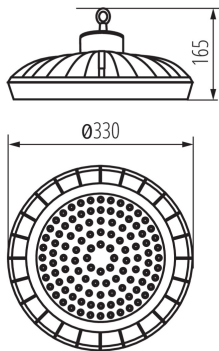

27156 HB PRO LED HI 150W-NW

Csarnokvilágító LED lámpatest