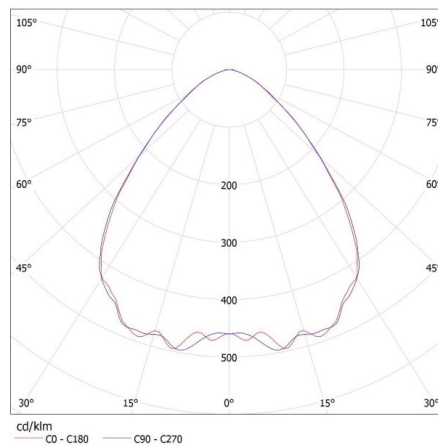

KANLUX S.A. (kat 27156+33197) HB PRO LED HI 150W-NW + GRID / LDC (Polar)

Luminaire: KANLUX S.A. (kat 27156+33197) HB PRO LED HI 150W-NW + GRID
Lamps: 1 x HB PRO LED HI 150W-NW