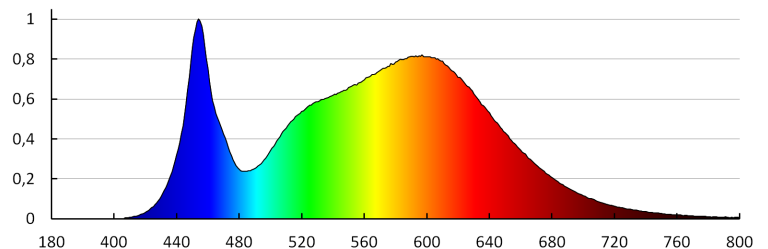

EGYÉB INFORMÁCIÓK::

- 5 év garancia a weblapon elérhető garancianyilatkozatnak megfelelően