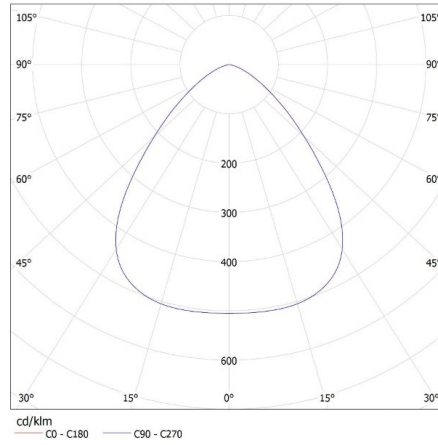

27156 HB PRO LED HI 150W-NW

Csarnokvilágító LED lámpatest

KANLUX S.A. (kat 27156) HB PRO LED HI 150W-NW / LDC (Polar)