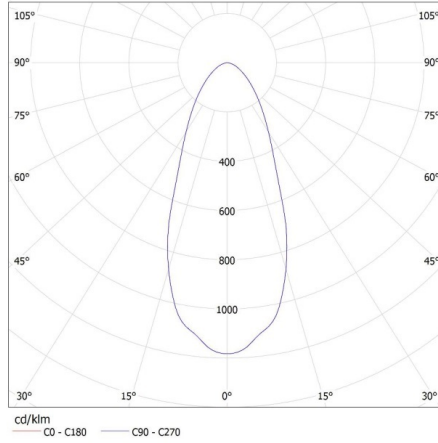

27156 HB PRO LED HI 150W-NW

Csarnokvilágító LED lámpatest

KANLUX S.A. (kat 27156+33191) HB PRO LED HI 150W-NW + LENS 50D / LDC (Polar)

Luminaire: KANLUX S.A. (kat 27156+33191) HB PRO LED HI 150W-NW + LENS 50D
Lamps: 1 x HB PRO LED HI 150W-NW