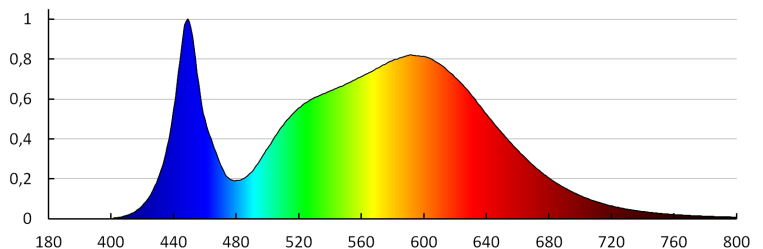

KANLUX S.A. (kat 27157) HB PRO LED HI 200W-NW / LDC (Polar)

EGYÉB INFORMÁCIÓK::

- 5 év garancia a weblapon elérhető garancianyilatkozatnak megfelelően