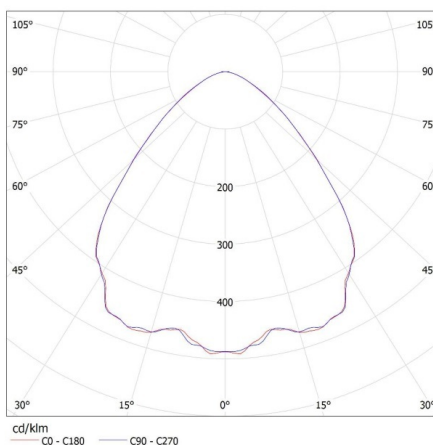

KANLUX S.A. (kat 27157+33198) HB PRO LED HI 200W-NW + GRID / LDC (Polar)