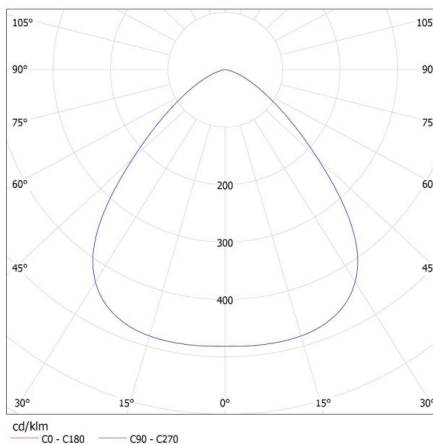

27157 HB PRO LED HI 200W-NW

Csarnokvilágító LED lámpatest

KANLUX S.A. (kat 27157) HB PRO LED HI 200W-NW / LDC (Polar)