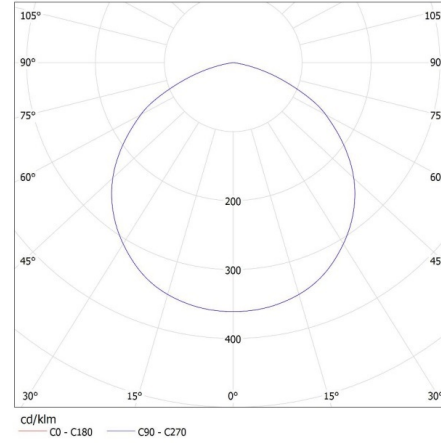

27157 HB PRO LED HI 200W-NW

Csarnokvilágító LED lámpatest

KANLUX S.A. (kat 27157+33195) HB PRO LED HI 200W-NW + LENS120D / LDC (Polar)

Luminaire: KANLUX S.A. (kat 27157+33195) HB PRO LED HI 200W-NW + LENS120D
Lamps: 1 x HB PRO LED HI 200W-NW