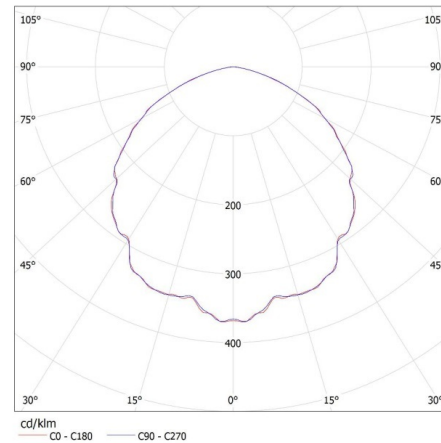

KANLUX S.A. (kat 27157+33195+33198) HB PRO LED HI 200W-NW + LENS120D + GRID / LDC (Polar)

Luminaire: KANLUX S.A. (kat 27157+33195+33198) HB PRO LED HI 200W-NW + LENS120D + GRID
Lamps: 1 x HB PRO LED HI 200W-NW