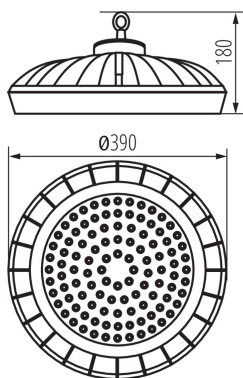

Csarnokvilágító LED lámpatest

5905339271570

A Kanlux HB PRO HI csarnokvilágító lámpatest. A LED technológia alkalmazásával elért energiamegtakarítás mellett extrém hosszú élettartam és IP65 védettség jellemzi. Tökéletes magas raktárakba, gyártó vagy kereskedelmi csarnokokba. A lámpatest további előnye a szerelést megkönnyítő integrált csatlakozódoboz. A Kanlux HB PRO HI magas fényáramot és magas, 150 lm/W értékű fényhasznosítást jelent.

ÁLTALÁNOS ADATOK:

Szín: fekete

Beszereles helye: szerelés: mennyezeti

Alkalmazás helye: kültéri

Minimális távolság a megvilágított tárgytól: 1m

Fényerőszabályozható: nem

Magasság [mm]: 180

Átmérő [mm]: 390

Integrált LED fényforrás: igen

MŰSZAKI ADATOK:

Névleges feszültség [V]: 220-240 AC

Névleges frekvencia [Hz]: 50

Maximális teljesítmény [W]: 200

Áramütés elleni védelmi osztály: I

Dióda típusa: LED SMD

Fényáram [lm]: 28000

Fényforrás hasznos fényárama Φ_{use} [lm]: 30800

Fényforrás hasznos fényárama Φ_{use} [lm]: gömb (360°)

Fényforrás színe: fehér

A korrelált színhőmérséklet [K]: 4000

Színkonzisztencia MacAdam-féle ellipszisekben: ≤6

Színvisszaadási index: 80

Élettartam [h]: 30000

Fényáram-stabilitás a névleges élettartam végén: L70B50

Bekapcs/kikapcs ciklusok száma: ≥15000

Sugárzási szög [°]: 90

Lámpa fényereje [lm/W]: 140

Környezeti hőmérséklet-tartomány, melynek a termék ki lehet téve [° C]: -20÷40

Lámpaház anyaga: alumínium ötvözet

Védőüveg anyaga: műanyag

Csatlakozó típusa: csavaros sorkapocs

Fényforrás felfűtési ideje [s]: ≤1

Fényforrás gyújtási ideje [s]: ≤0,5