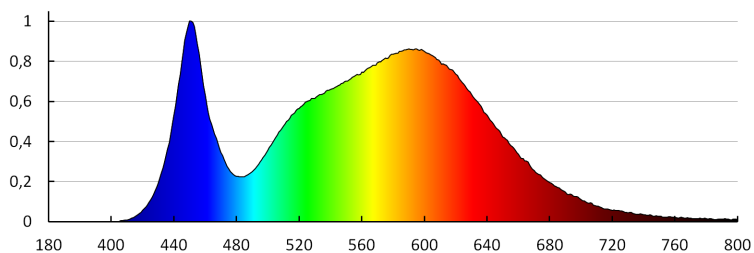

LOGISZTIKAI ADATOK:

Mértékegység: 1 darab
Csomagolás típusa: 30
Darabszám közbenső csomagolásban: 1
Darabszám gyűjtőcsomagolásban: 30
Nettó egység súly [g]: 440
Súly [g]: 530.33
Egységcsomagolás hossza [cm]: 17.5
Egységcsomagolás szélessége [cm]: 4.5
Egységcsomagolás magassága [cm]: 17.5
Doboz súlya [kg]: 15.9099
Karton szélessége [cm]: 48
Doboz magassága [cm]: 20.5
Doboz hossza [cm]: 55
Karton térfogata [m³]: 0.05412