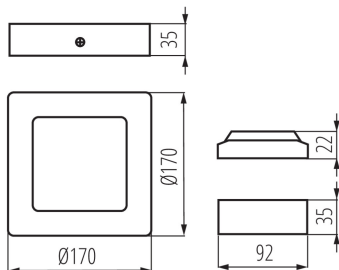

27212 KANTI V2LED 12W-NW-SN

Mélysugárzó lámpatest

5905339272126

A Kanlux KANTI V2 LED egy szögletes falon kívüli lámpatest, ami harmonikusan ötvözi a LED technológiát a vonzó és modern megjelenéssel. A terméket magas energiahatékonyság és kiváló világítási paraméterek jellemzik. A Kanlux KANTI V2 LED tökéletes lakások és irodák megvilágítására.

ÁLTALÁNOS ADATOK:

Szín: szatén nikkell

Beszereles helye: szerelés: mennyezeti

Alkalmazás helye: beltéri

Minimális távolság a megvilágított tárgytól: 0,5m

Fényerőszabályozható: nem

A terméket nem lehet hőszigetelő anyaggal bevonni: igen

Hossz [mm]: 170

Szélesség [mm]: 170

Magasság [mm]: 35

Vezeték hossz [m]: 0.05

Integrált LED fényforrás: igen

MŰSZAKI ADATOK:

Névleges feszültség [V]: 220-240 AC

Névleges frekvencia [Hz]: 50

Maximális teljesítmény [W]: 12

Áramütés elleni védelmi osztály: II

Búra anyaga: műanyag

Dióda típusa: LED SMD

Fényáram [lm]: 720

Fényforrás hasznos fényárama Φ_{use} [lm]: gömb (360°)

Fényforrás színe: fehér

A korrelált színhőmérséklet [K]: 4000

Színkonzisztencia MacAdam-féle ellipszisekben: ≤ 6

Színvisszaadási index: 80

Élettartam [h]: 15000

Bekapcs/kikapcs ciklusok száma: ≥ 20000

Sugárzási szög [°]: 110

Lámpa fényereje [lm/W]: 60

Környezeti hőmérséklet-tartomány, melynek a termék ki lehet téve [° C]: 5÷25

Lámpaház anyaga: alumínium ötvözet

Csatlakozó típusa: szabad kábelvégződések

Vezeték keresztmetszete [mm²]: 0.75

Fényforrás felfűtési ideje [s]: ≤ 1

Fényforrás gyújtási ideje [s]: $\leq 0,5$

IP védettség fokozat: 20