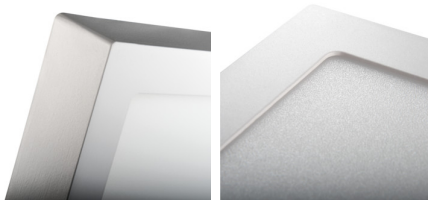

27213 KANTI V2LED 18W-NW-SN

Mélysugárzó lámpatest

5905339272133

A Kanlux KANTI V2 LED egy szögletes falon kívüli lámpatest, ami harmonikusan ötvözi a LED technológiát a vonzó és modern megjelenéssel. A terméket magas energiahatékonyság és kiváló világítási paraméterek jellemzik. A Kanlux KANTI V2 LED tökéletes lakások és irodák megvilágítására.

ÁLTALÁNOS ADATOK:

Szín: szatén nikkell

Beszereles helye: szerelés: mennyezeti

Alkalmazás helye: beltéri

Minimális távolság a megvilágított tárgytól: 0,5m

Fényerőszabályozható: nem

A terméket nem lehet hőszigetelő anyaggal bevonni: igen

Maximális teljesítmény [W]: 18

Áramütés elleni védelmi osztály: II

Búra anyaga: műanyag

Dióda típusa: LED SMD

Fényáram [lm]: 1200

Fényforrás hasznos fényárama Φ_{use} [lm]: gömb (360°)

Fényforrás színe: fehér