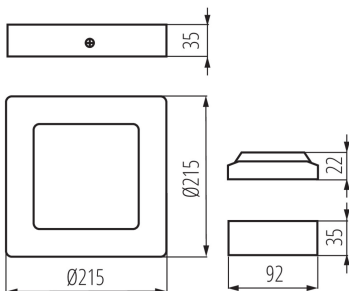

27213 KANTI V2LED 18W-NW-SN

Mélysugárzó lámpatest

5905339272133

A Kanlux KANTI V2 LED egy szögletes falon kívüli lámpatest, ami harmonikusan ötvözi a LED technológiát a vonzó és modern megjelenéssel. A terméket magas energiahatékonyság és kiváló világítási paraméterek jellemzik. A Kanlux KANTI V2 LED tökéletes lakások és irodák megvilágítására.

ÁLTALÁNOS ADATOK:

Szín: szatén nikkell

Beszereles helye: szerelés: mennyezeti

Alkalmazás helye: beltéri

Minimális távolság a megvilágított tárgytól: 0,5m

Fényerőszabályozható: nem

A terméket nem lehet hőszigetelő anyaggal bevonni: igen

Hossz [mm]: 215

Szélesség [mm]: 215

Magasság [mm]: 35

Vezeték hossz [m]: 0.05

Integrált LED fényforrás: igen

MŰSZAKI ADATOK:

Névleges feszültség [V]: 220-240 AC

Névleges frekvencia [Hz]: 50

Maximális teljesítmény [W]: 18

Áramütés elleni védelmi osztály: II

Búra anyaga: műanyag

Dióda típusa: LED SMD

Fényáram [lm]: 1200

Fényforrás hasznos fényárama Φ_{use} [lm]: gömb (360°)

Fényforrás színe: fehér

A korrelált színhőmérséklet [K]: 4000

Színkonzisztencia MacAdam-féle ellipszisekben: ≤ 6

Színvisszaadási index: 80

Élettartam [h]: 15000

Bekapcs/kikapcs ciklusok száma: ≥ 20000

Sugárzási szög [°]: 110

Lámpa fényereje [lm/W]: 67

Környezeti hőmérséklet-tartomány, melynek a termék ki lehet téve [° C]: 5÷25

Lámpaház anyaga: alumínium ötvözet

Csatlakozó típusa: szabad kábelvégződések

Vezeték keresztmetszete [mm²]: 0.75

Fényforrás felfűtési ideje [s]: ≤ 1

Fényforrás gyújtási ideje [s]: $\leq 0,5$

IP védettség fokozat: 20