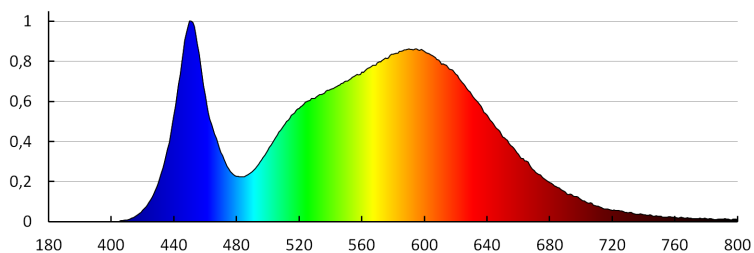

LOGISZTIKAI ADATOK:

Mértékegység: 1 darab

Csomagolás típusa: 20

Darabszám közbenső csomagolásban: 1

Darabszám gyűjtőcsomagolásban: 20

Nettó egység súly [g]: 620

Súly [g]: 756.5

Egységcsomagolás hossza [cm]: 23.5

Egységcsomagolás szélessége [cm]: 4.5

Egységcsomagolás magassága [cm]: 23

Doboz súlya [kg]: 15.13

Karton szélessége [cm]: 48

Doboz magassága [cm]: 26

Doboz hossza [cm]: 49

Karton térfogata [m³]: 0.061152