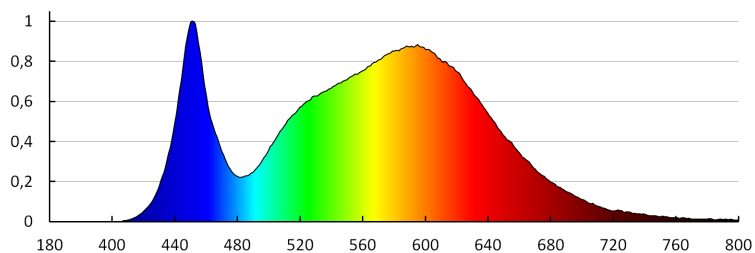

LOGISZTIKAI ADATOK:

Mértékegység: 1 darab

Csomagolás típusa: 10

Darabszám közbenső csomagolásban: 1

Darabszám gyűjtőcsomagolásban: 10

Nettó egység súly [g]: 900

Súly [g]: 1108

Egységcsomagolás hossza [cm]: 23

Egységcsomagolás szélessége [cm]: 3

Egységcsomagolás magassága [cm]: 27

Doboz súlya [kg]: 11.08

Karton szélessége [cm]: 32

Doboz magassága [cm]: 36

Doboz hossza [cm]: 32.5

Karton térfogata [m³]: 0.03744

KANLUX S.A. (kat 27216) KATRO V2LED24W-NW-SN / LDC (Polar)