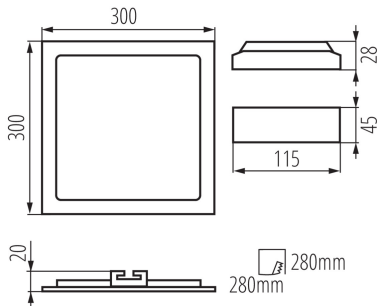

Mélysugárzó lámpatest