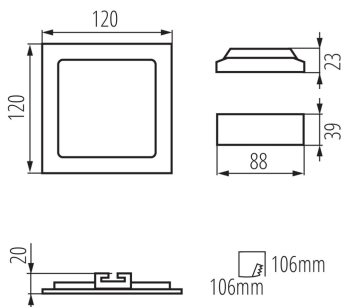

Mélysugárzó lámpatest

5905339272171

IP
44/20

EA
SY
Installation

A Kanlux KATRO V2LED a szögletes KATRO N LED lámpatestek új változata, beltéri alkalmazásra. A lámpatest ötvözi az esztétikus megjelenést a LED technológiával. Az IP44 védettségnek köszönhetően ellenáll a fröccsenő víznek és a pornak.

ÁLTALÁNOS ADATOK:

Szín: szatén nikkell

Beszereles helye: szerelés: mennyezeti süllyesztett

Alkalmazás helye: beltéri

Minimális távolság a megvilágított tárgytól: 0,5m

Fényerőszabályozható: nem

A terméket nem lehet hőszigetelő anyaggal bevonni: igen

Hossz [mm]: 120

Szélesség [mm]: 120

Magasság [mm]: 20

Szerelési nyílás [mm]: 106x106

Vezeték hossz [m]: 0.05

Integrált LED fényforrás: igen

MŰSZAKI ADATOK:

Névleges feszültség [V]: 220-240 AC

Névleges frekvencia [Hz]: 50

Maximális teljesítmény [W]: 6

Áramütés elleni védelmi osztály: II

Búra anyaga: műanyag

Dióda típusa: LED SMD

Fényáram [lm]: 300

Fényforrás hasznos fényárama Φ_{use} [lm]: gömb (360°)

Fényforrás színe: fehér

A korrelált színhőmérséklet [K]: 4000

Színkonzisztencia MacAdam-féle ellipszisekben: ≤ 6

Színvisszaadási index: 80

Élettartam [h]: 15000

Bekapcs/kikapcs ciklusok száma: ≥ 20000

Sugárzási szög [°]: 110

Lámpa fényereje [lm/W]: 50

Környezeti hőmérséklet-tartomány, melynek a termék ki lehet téve [° C]: 5÷25

Lámpaház anyaga: alumínium ötvözet

Reflektor anyaga: 0.75

Csatlakozó típusa: szabad kábelvégződések

Vezeték keresztmetszete [mm²]: 0.75

Fényforrás felfűtési ideje [s]: ≤ 1

Fényforrás gyújtási ideje [s]: $\leq 0,5$