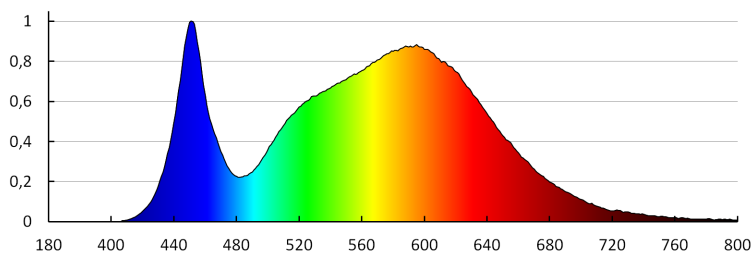

IP védettségi fokozat: 44/20

LOGISZTIKAI ADATOK:

Mértékegység: 1 darab

Csomagolás típusa: 40

Darabszám közbenső csomagolásban: 1

Darabszám gyűjtőcsomagolásban: 40

Nettó egységsúly [g]: 190

Súly [g]: 251.75

Egységcsomagolás hossza [cm]: 13

Egységcsomagolás szélessége [cm]: 3

Egységcsomagolás magassága [cm]: 19

Doboz súlya [kg]: 10.07

Karton szélessége [cm]: 34

Doboz magassága [cm]: 28.5

Doboz hossza [cm]: 40

Karton térfogata [m³]: 0.03876