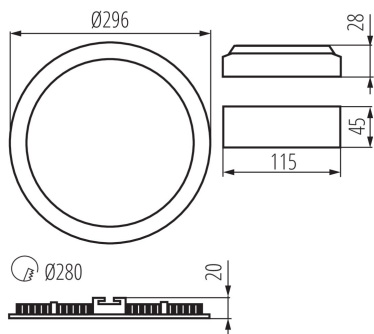

27220 ROUNDA V2LED24W-NW-SN

Mélysugárzó lámpatest