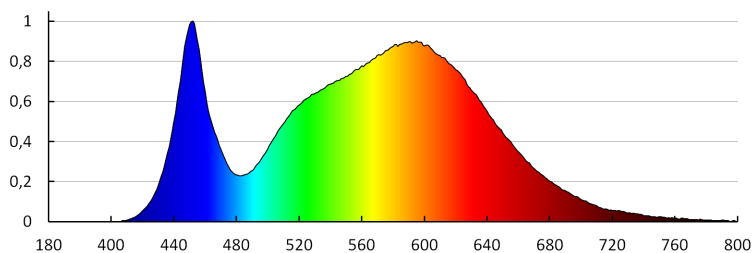

LOGISZTIKAI ADATOK:

Mértékegység: 1 darab

Csomagolás típusa: 10

Darabszám közbenső csomagolásban: 1

Darabszám gyűjtőcsomagolásban: 10

Nettó egység súly [g]: 734

Súly [g]: 942

Egységcsomagolás hossza [cm]: 30.5

Egységcsomagolás szélessége [cm]: 3

Egységcsomagolás magassága [cm]: 34

Doboz súlya [kg]: 9.42

Karton szélessége [cm]: 32

Doboz magassága [cm]: 36

Doboz hossza [cm]: 32.5

Karton térfogata [m³]: 0.03744

KANLUX S.A. (kat 27220) ROUNDA V2LED24W-NW-SN / LDC (Polar)