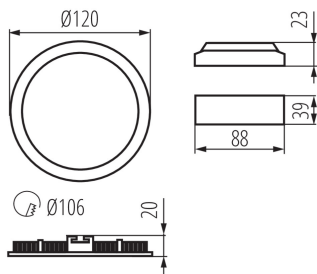

Mély sugárzó lámpatest