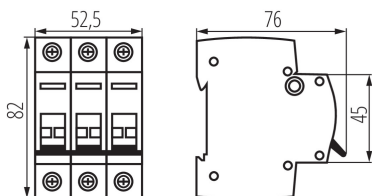

27251 KMI-3/25A

Moduláris kapcsoló

5905339272515

Névleges áramerősségű áramkörök szétkapcsolására szolgáló kismegszakító.

ÁLTALÁNOS ADATOK:

Felhasználási kategória: AC-22A

Alkalmazás helye: beltéri

Szabvány: PN-EN 60947-3

Hossz [mm]: 76

Szélesség [mm]: 52.5

Magasság [mm]: 82

MŰSZAKI ADATOK:

Névleges feszültség [V]: 230/400 AC

Névleges áram [A]: 25

Névleges frekvencia [Hz]: 50

Környezeti hőmérséklet-tartomány, melynek a termék ki lehet téve [° C]: -25÷45

Alkalmazott vezetékek keresztmetszet-tartománya [mm²]: 1÷50

Modulok száma: 3

IP védettségi fokozat: 20

LOGISZTIKAI ADATOK:

Csomagolás típusa: 4

Darabszám közbenső csomagolásban: 4

Darabszám gyűjtőcsomagolásban: 40

Nettó egységsúly [g]: 244

Súly [g]: 270

Egységcsomagolás hossza [cm]: 5.5

Egységcsomagolás szélessége [cm]: 7.5

Egységcsomagolás magassága [cm]: 8.5

Doboz súlya [kg]: 10.8

Karton szélessége [cm]: 24.5

Doboz magassága [cm]: 20

Doboz hossza [cm]: 46

Karton térfogata [m³]: 0.02254